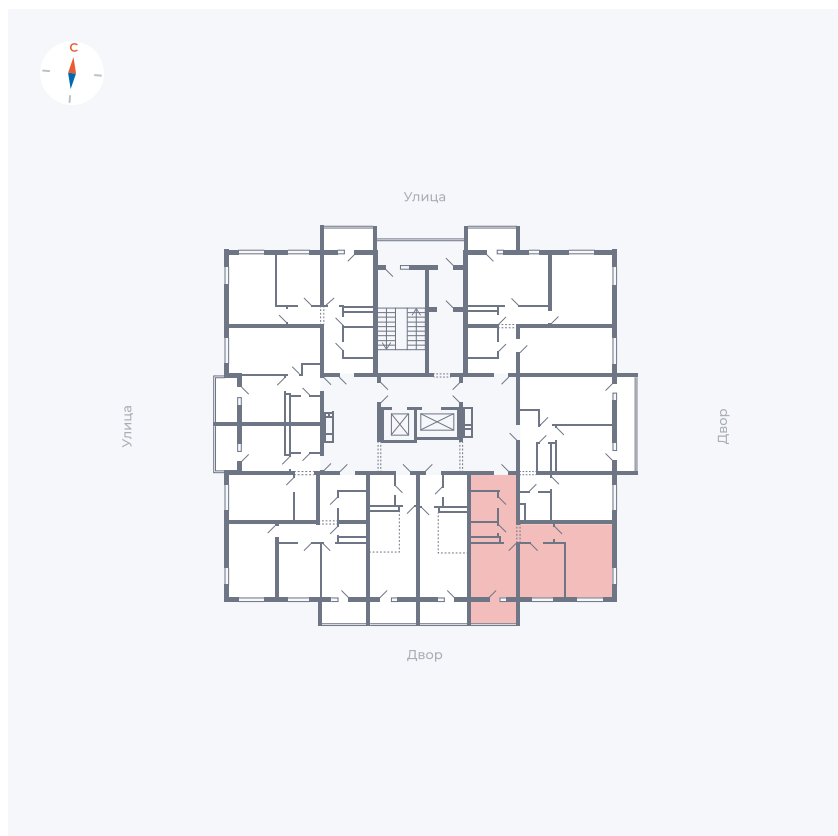

На этаже

Для заметок

Дата генерации: 20.06.2026