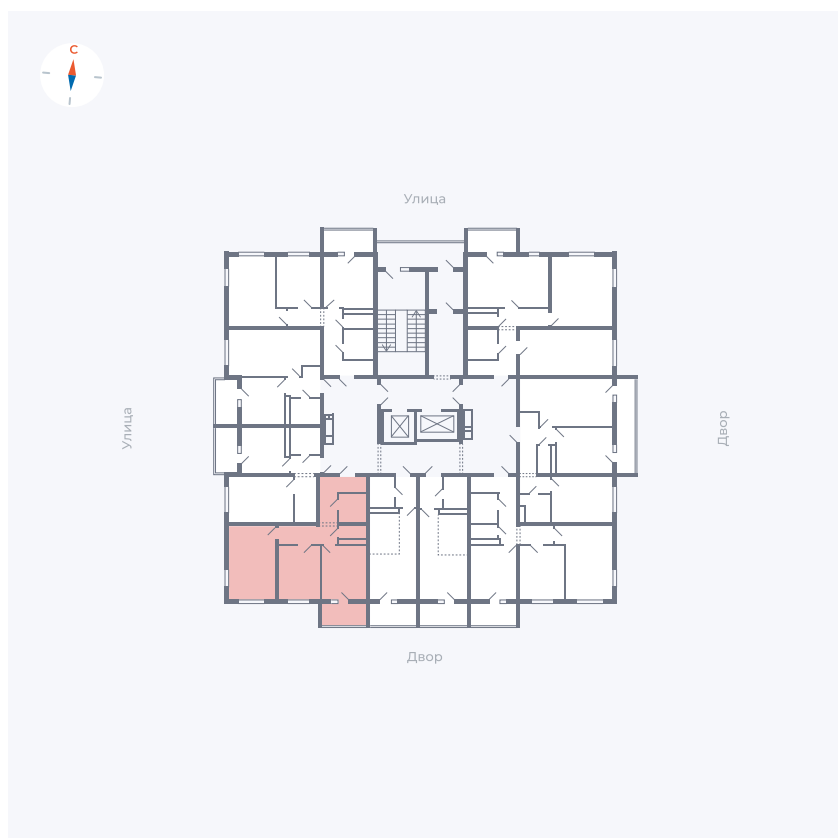

На этаже

Для заметок

Дата генерации: 10.07.2026