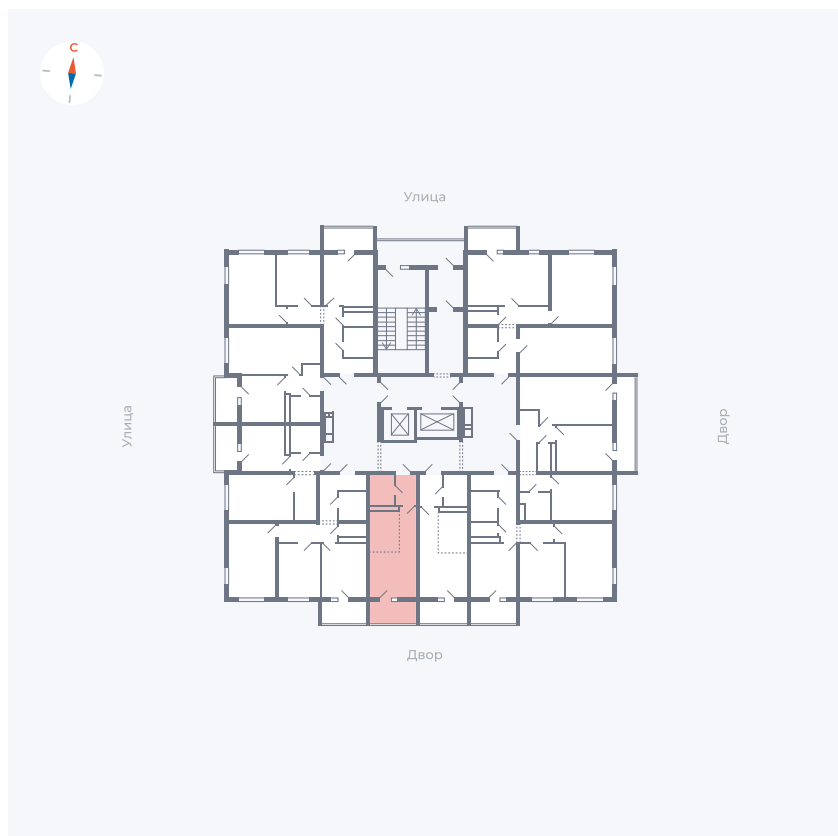

На этаже

Для заметок

Дата генерации: 09.04.2026