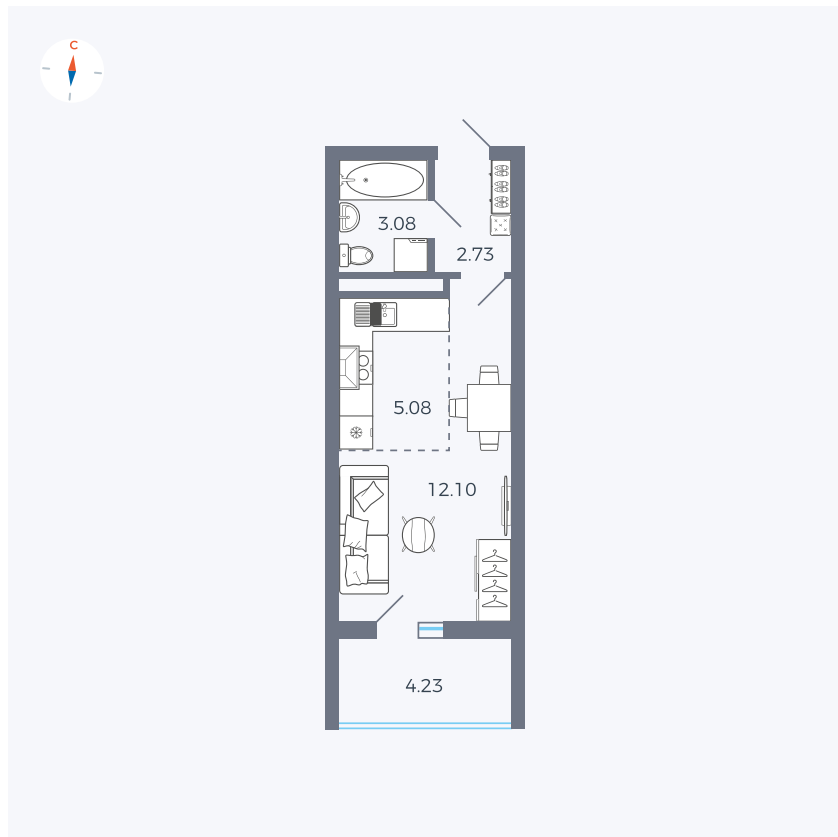

Планировка Тип 0043

Квартира 103

Квартал 43 / Дом 3 / Секция 1 / Этаж 12

Комнат	Студия
Площадь	25.11 м ²
Срок сдачи	III кв. 2027
Вид из окна	Двор

Отделка

Цена: **0 Р**

Вы можете забронировать эту квартиру, или получить консультацию позвонив по номеру