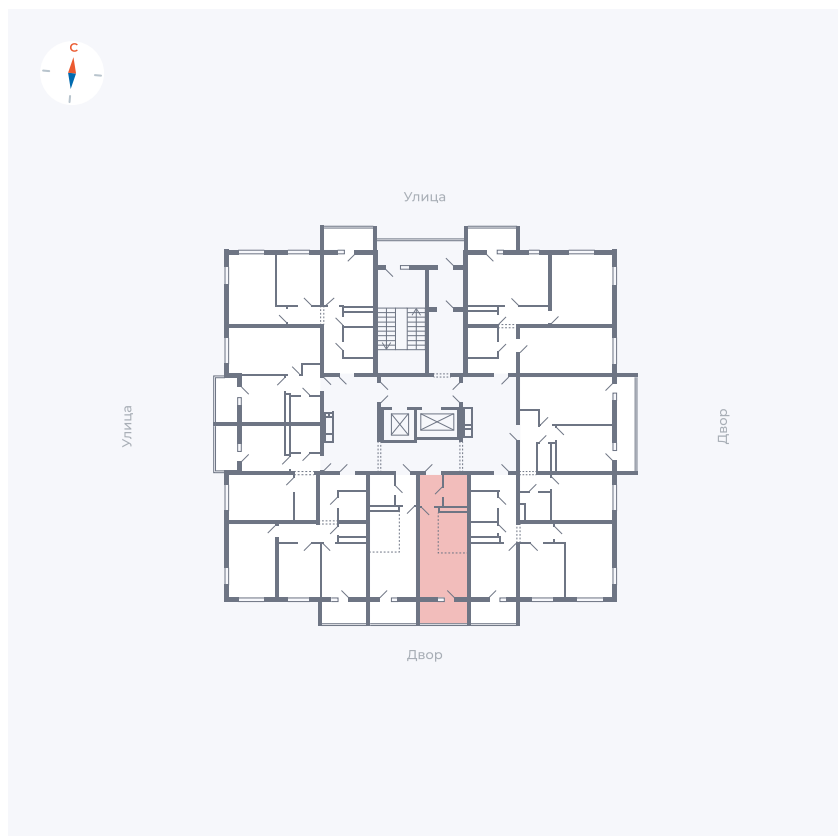

На этаже

Для заметок

Дата генерации: 10.06.2026