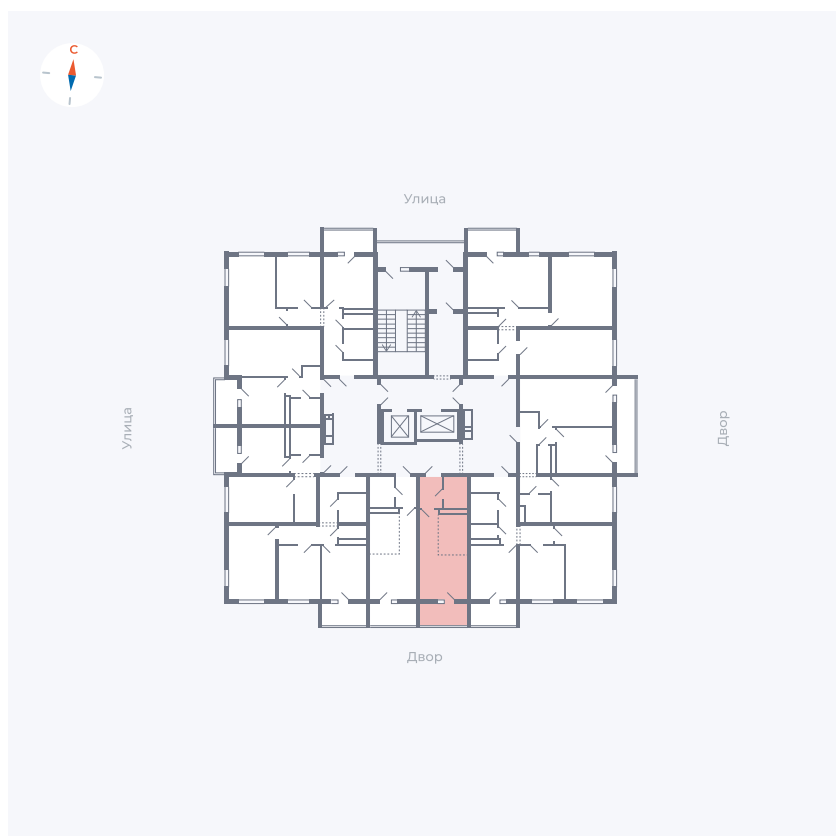

На этаже

Для заметок

Дата генерации: 27.04.2026