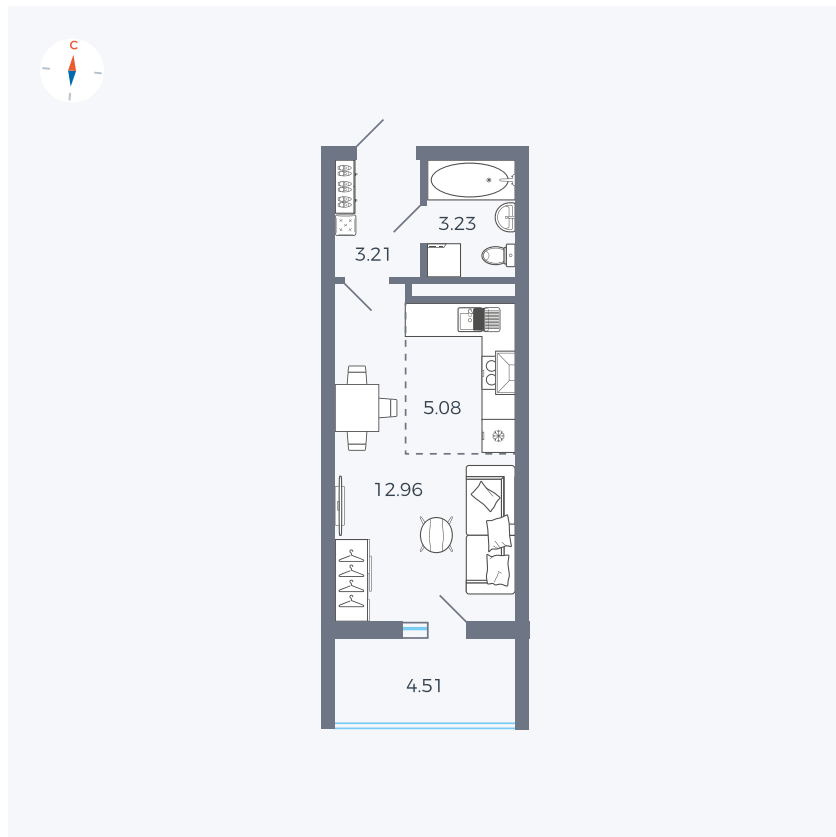

# Квартира 102

Квартал 43 / Дом 3 / Секция 1 / Этаж 12

Комнат	Студия
Площадь	26.74 м <sup>2</sup>
Срок сдачи	III кв. 2027
Вид из окна	Двор