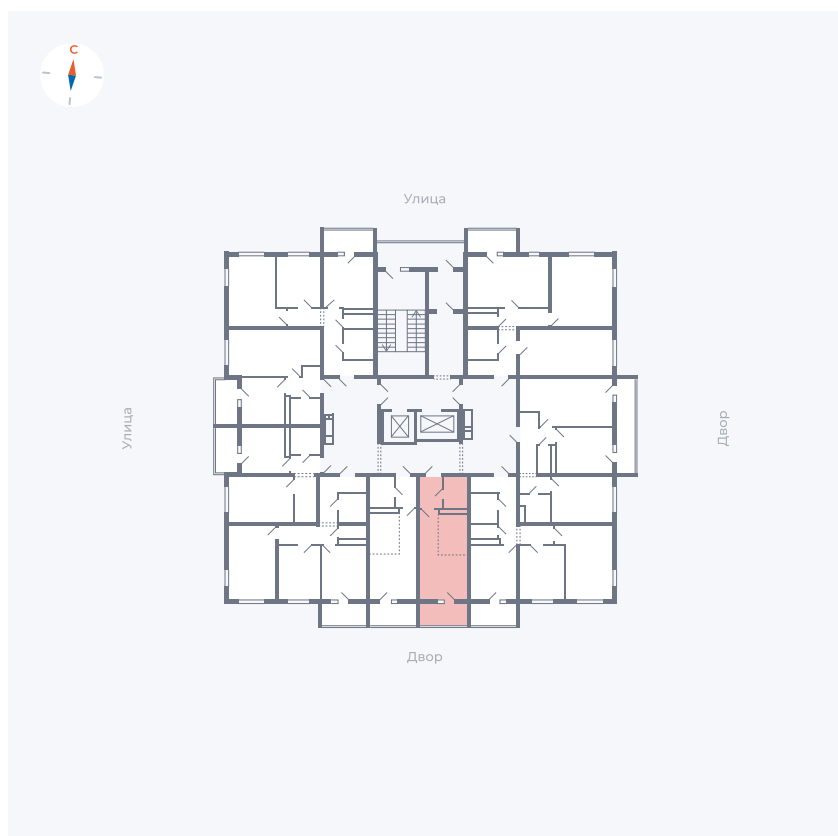

На этаже

Для заметок

Дата генерации: 06.04.2026