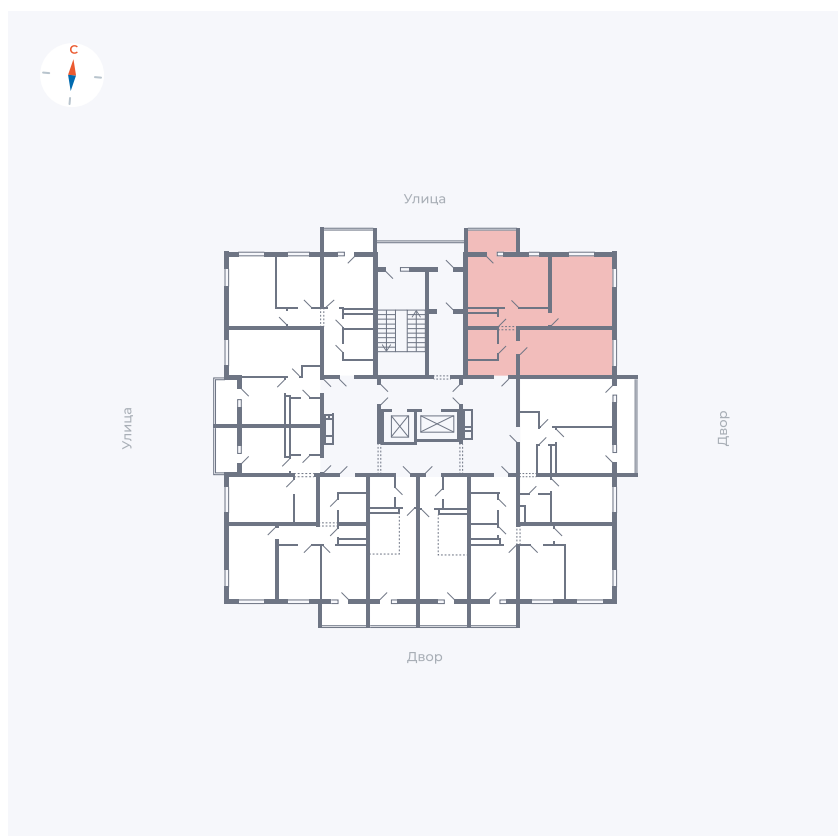

# Квартира 99

Квартал 43 / Дом 3 / Секция 1 / Этаж 12

Комнат	Евро 3
Площадь	70.97 м <sup>2</sup>
Срок сдачи	III кв. 2027
Вид из окна	Двор и улица

## На этаже