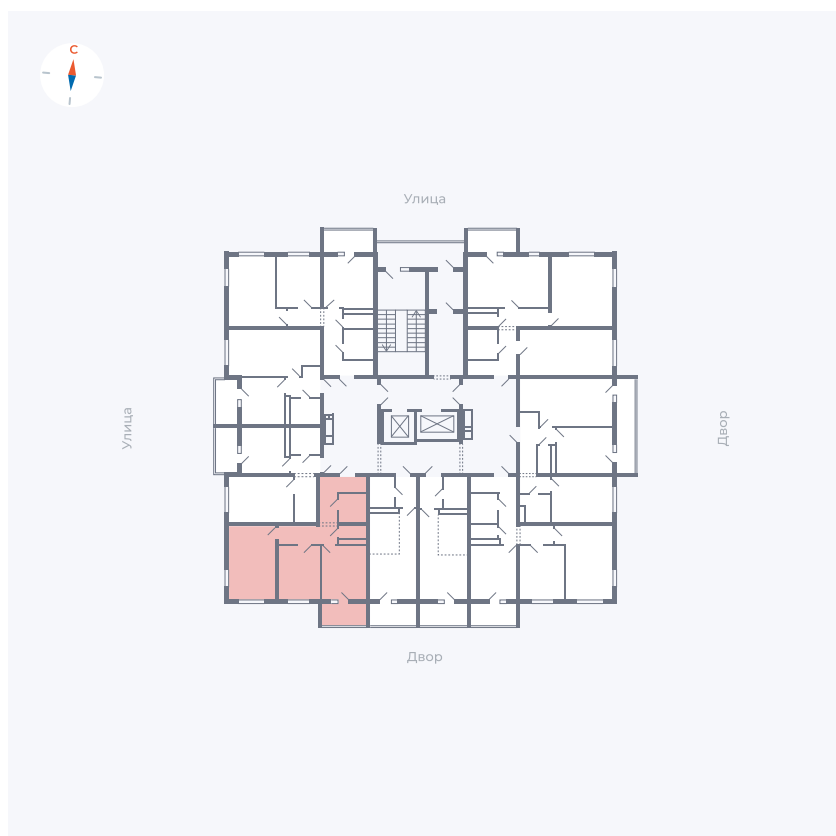

На этаже

Для заметок

Дата генерации: 30.06.2026