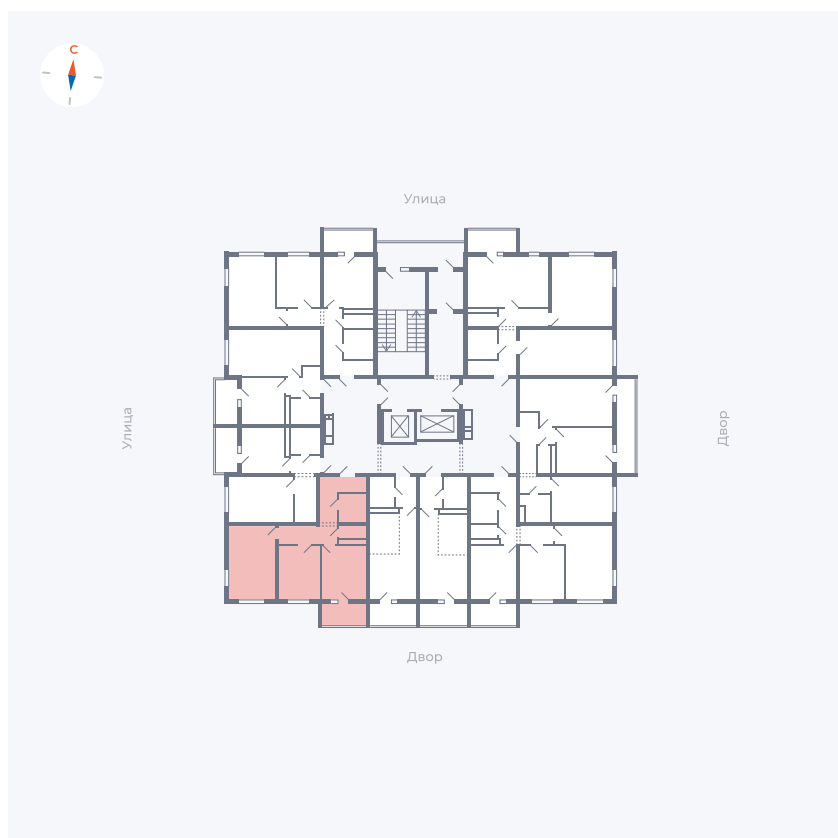

# Квартира 86

Квартал 43 / Дом 3 / Секция 1 / Этаж 10

Комнат	2
Площадь	52.17 м <sup>2</sup>
Срок сдачи	III кв. 2027
Вид из окна	Двор и улица

## На этаже