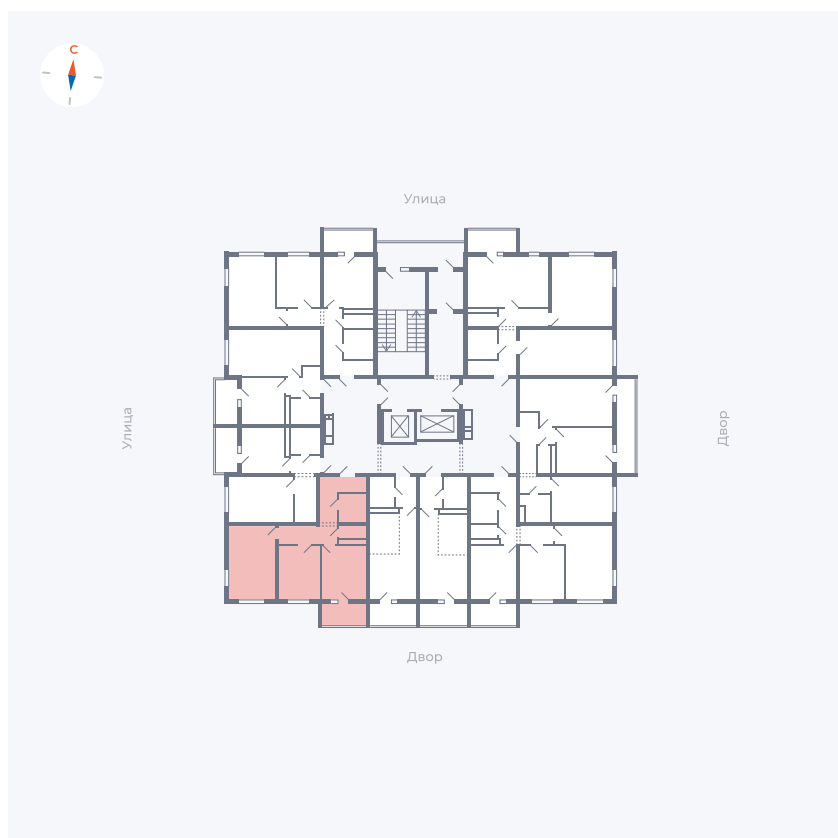

На этаже

Для заметок

Дата генерации: 10.06.2026