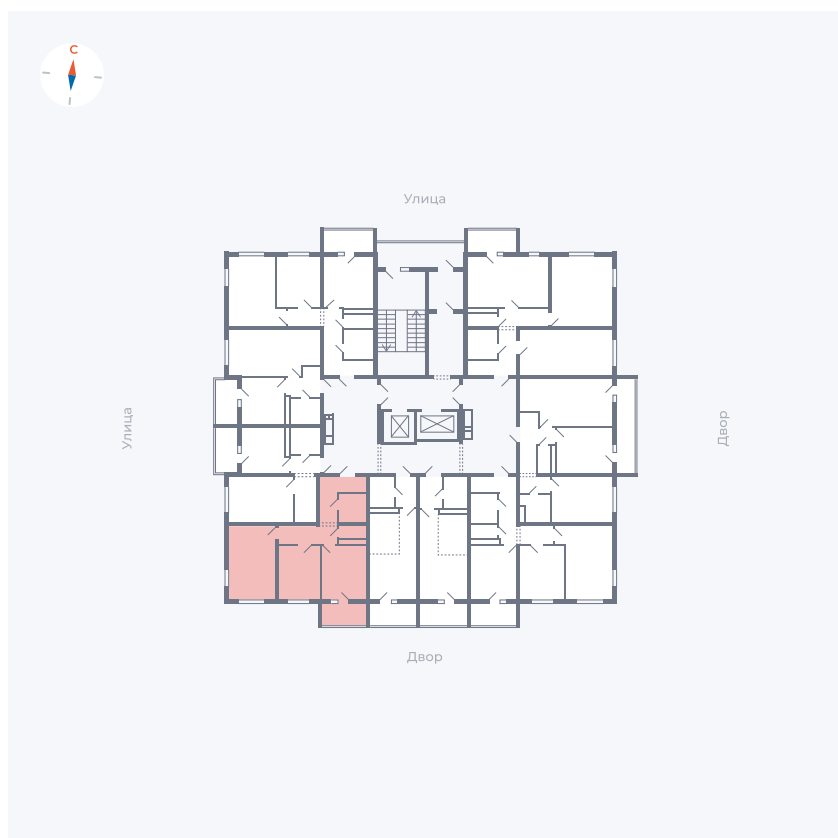

На этаже

Для заметок

Дата генерации: 15.10.2025