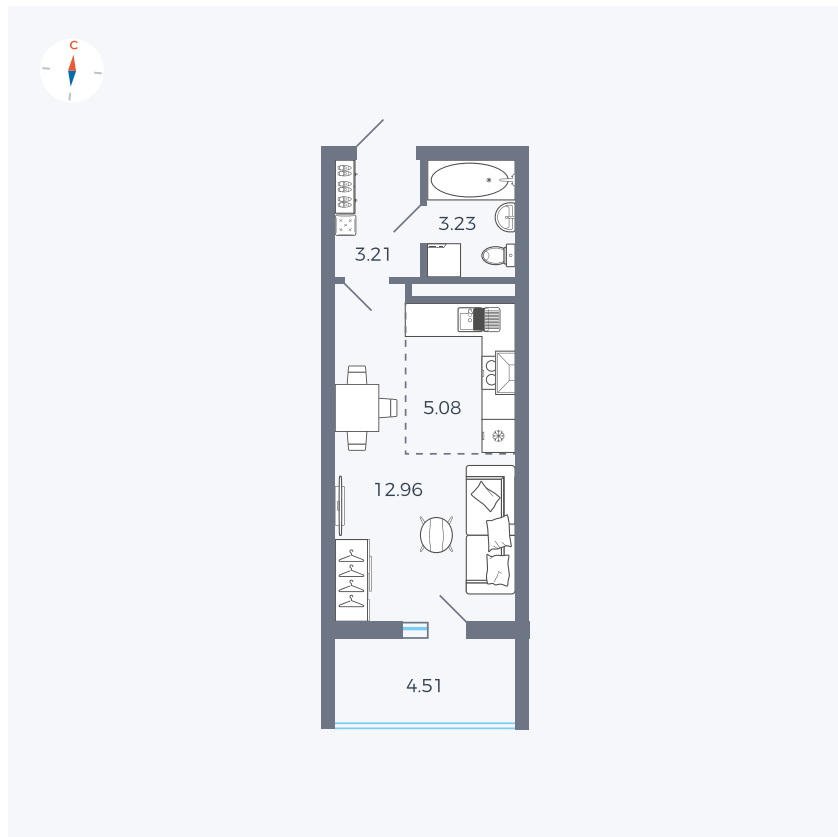

Планировка Тип 004

Квартира 84

Квартал 43 / Дом 3 / Секция 1 / Этаж 10

Комнат	Студия
Площадь	26.74 м ²
Срок сдачи	III кв. 2027
Вид из окна	Двор

Отделка

Цена: **0 Р**

Вы можете забронировать эту квартиру, или получить консультацию позвонив по номеру