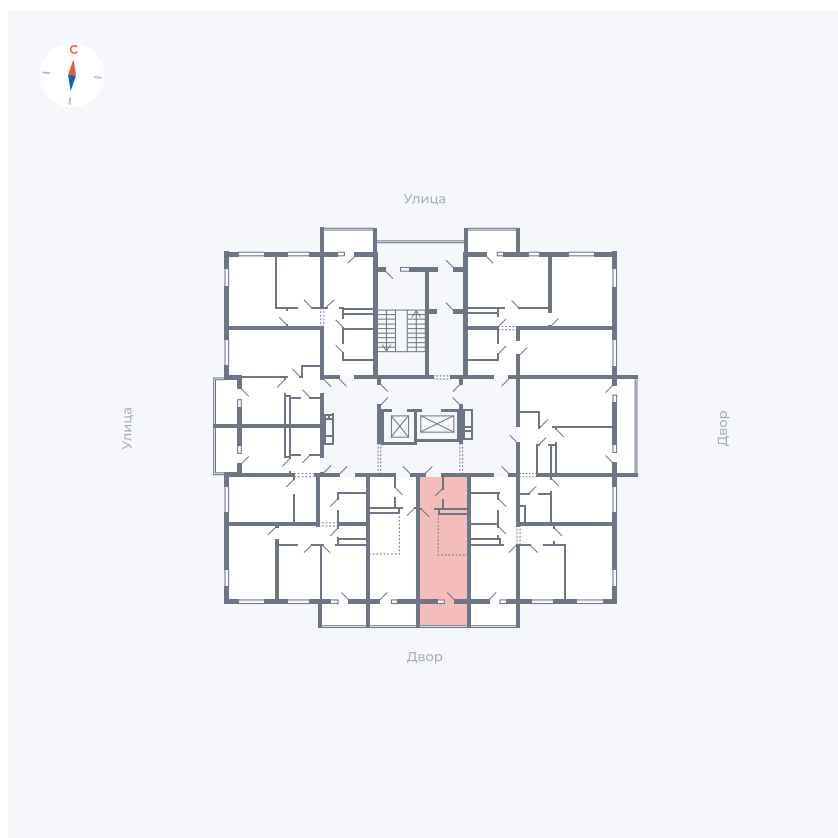

На этаже

Для заметок

Дата генерации: 15.10.2025