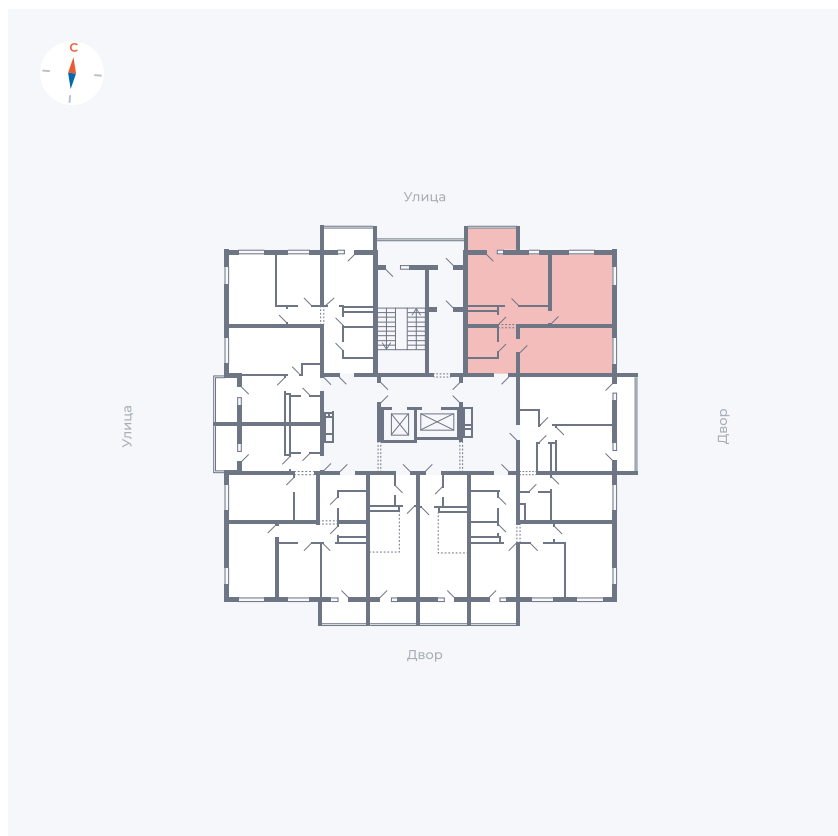

# Квартира 81

Квартал 43 / Дом 3 / Секция 1 / Этаж 10

Комнат	Евро 3
Площадь	70.97 м <sup>2</sup>
Срок сдачи	III кв. 2027
Вид из окна	Двор и улица

## На этаже