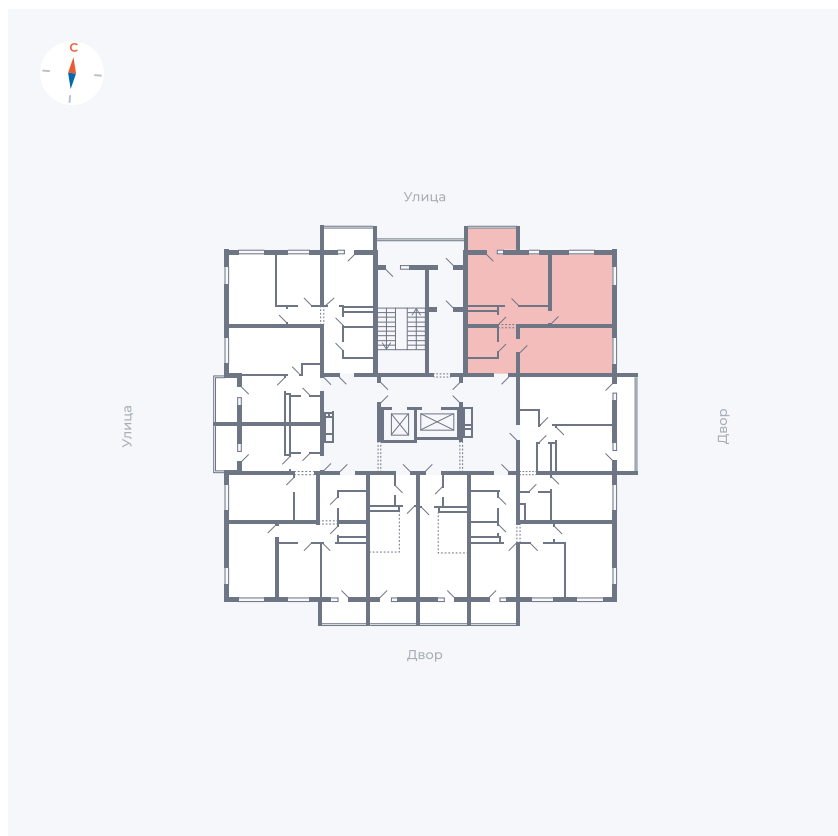

На этаже

Для заметок

Дата генерации: 10.07.2026