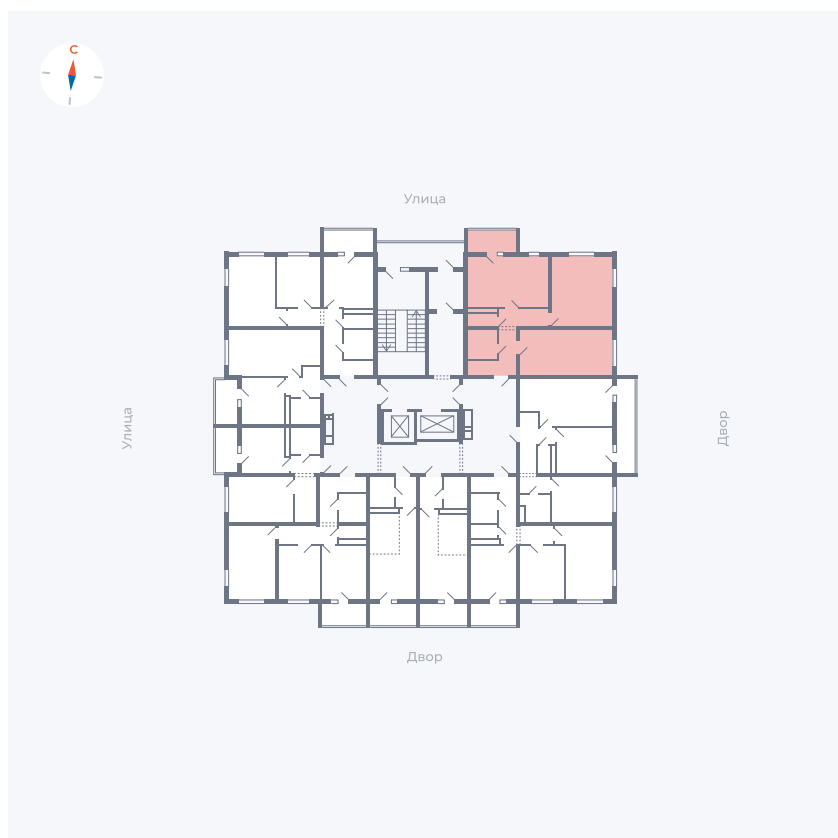

# Квартира 81

Квартал 43 / Дом 3 / Секция 1 / Этаж 10

Комнат	Евро 3
Площадь	70.97 м <sup>2</sup>
Срок сдачи	III кв. 2027
Вид из окна	Двор и улица

## На этаже