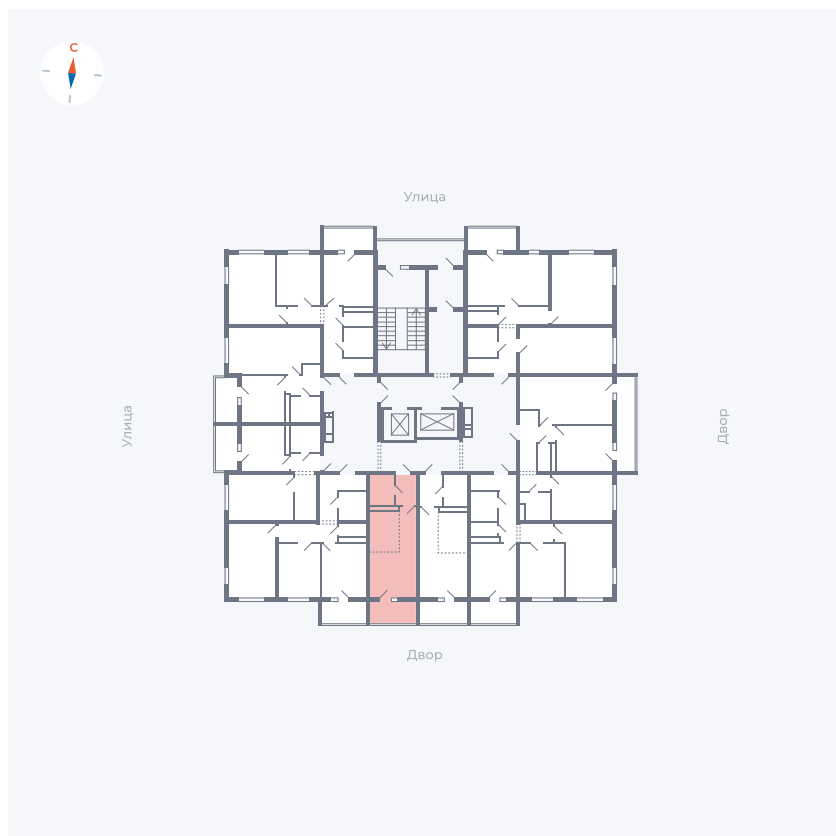

На этаже

Для заметок

Дата генерации: 10.06.2026