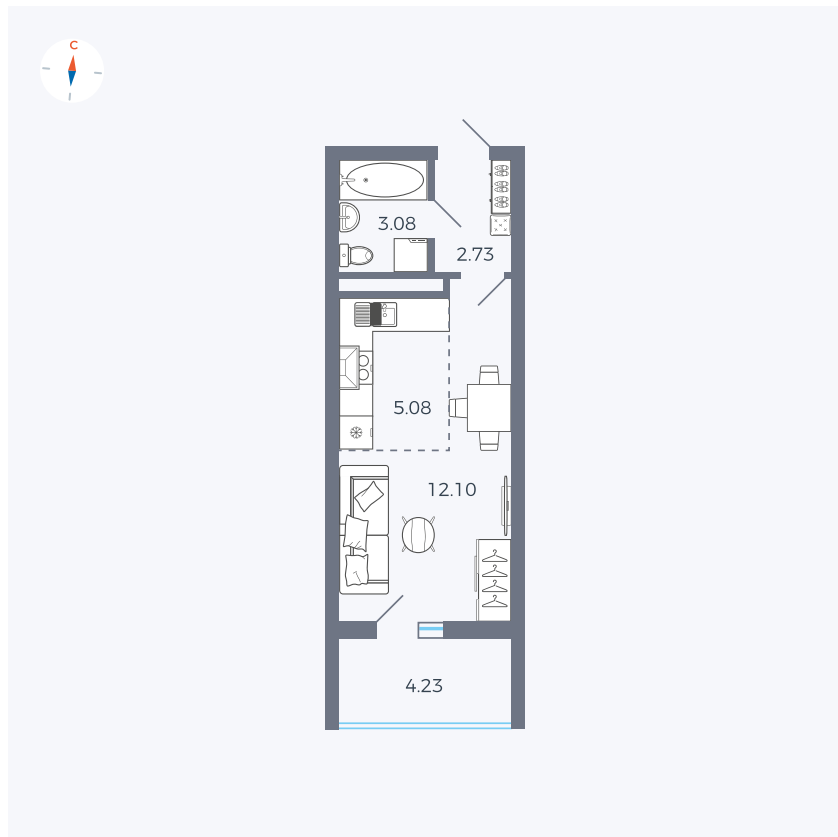

Планировка Тип 0043

Квартира 139

Квартал 43 / Дом 3 / Секция 1 / Этаж 16

Комнат	Студия
Площадь	25.11 м ²
Срок сдачи	III кв. 2027
Вид из окна	Двор

Отделка

Цена: **0 Р**

Вы можете забронировать эту квартиру, или получить консультацию позвонив по номеру