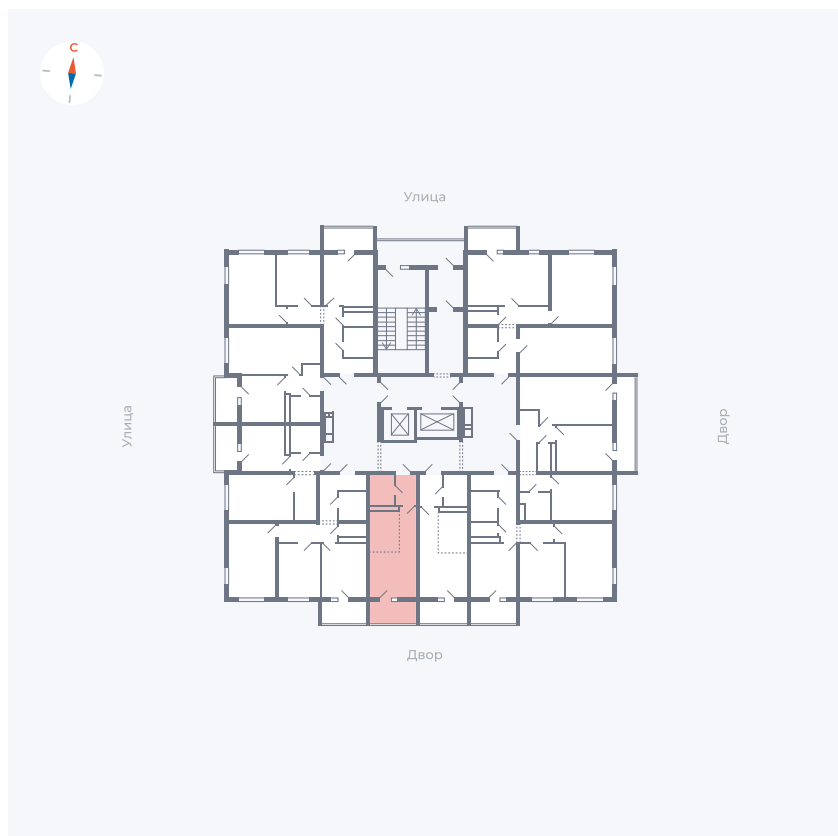

На этаже

Для заметок

Дата генерации: 21.05.2026