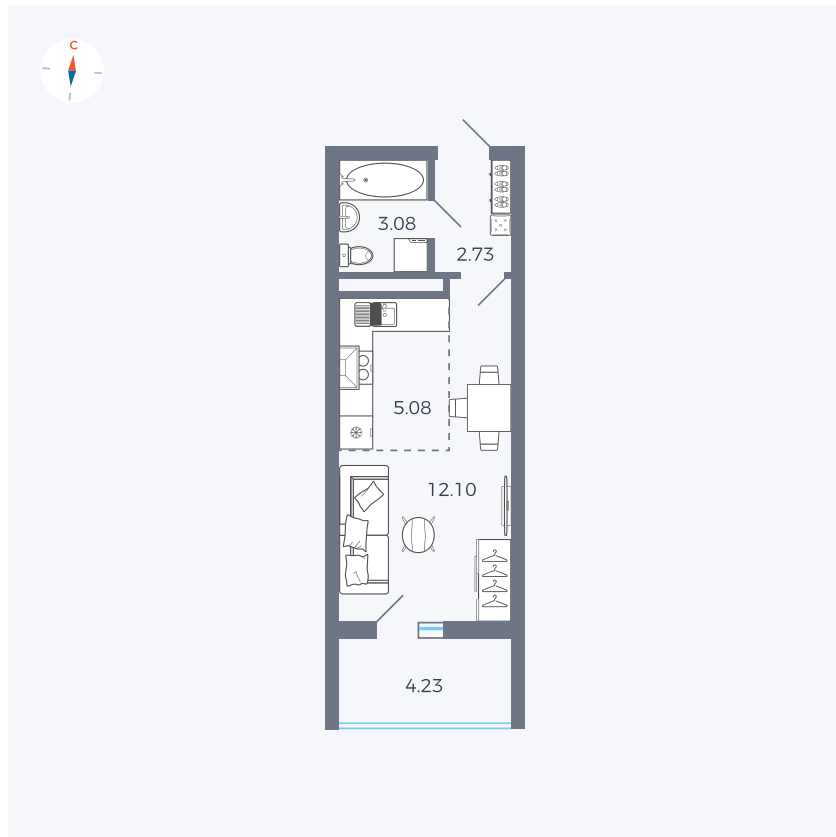

Планировка Тип 0043

Квартира 139

Квартал 43 / Дом 3 / Секция 1 / Этаж 16

Комнат	Студия
Площадь	25.11 м ²
Срок сдачи	III кв. 2027
Вид из окна	Двор

Отделка

Цена: **0 Р**

Вы можете забронировать эту квартиру, или получить консультацию позвонив по номеру