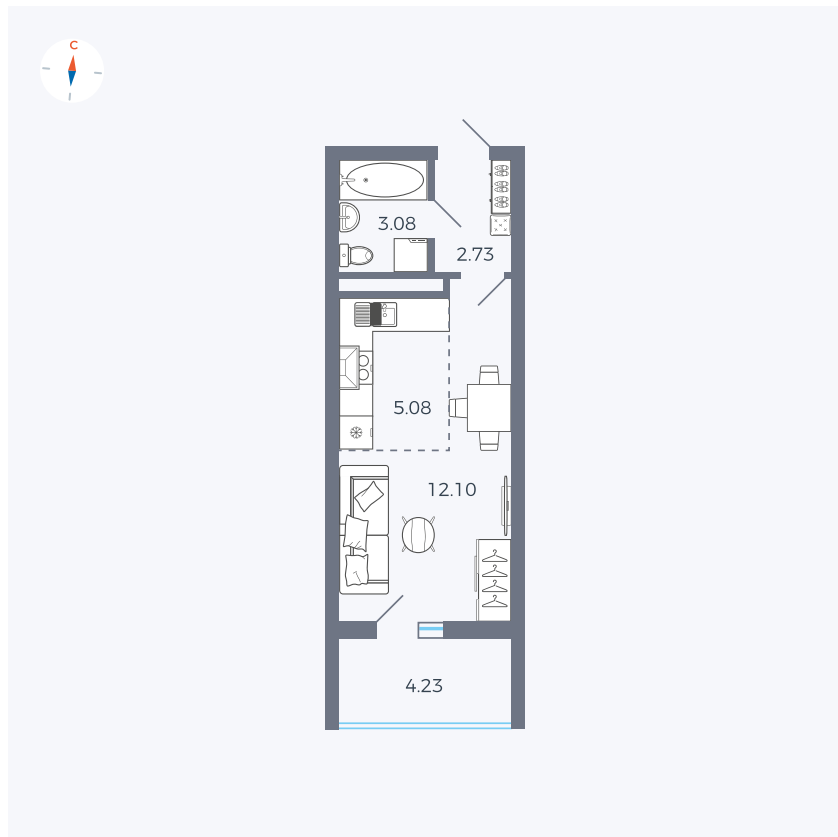

# Квартира 139

Квартал 43 / Дом 3 / Секция 1 / Этаж 16

Комнат	Студия
Площадь	25.11 м <sup>2</sup>
Срок сдачи	III кв. 2027
Вид из окна	Двор