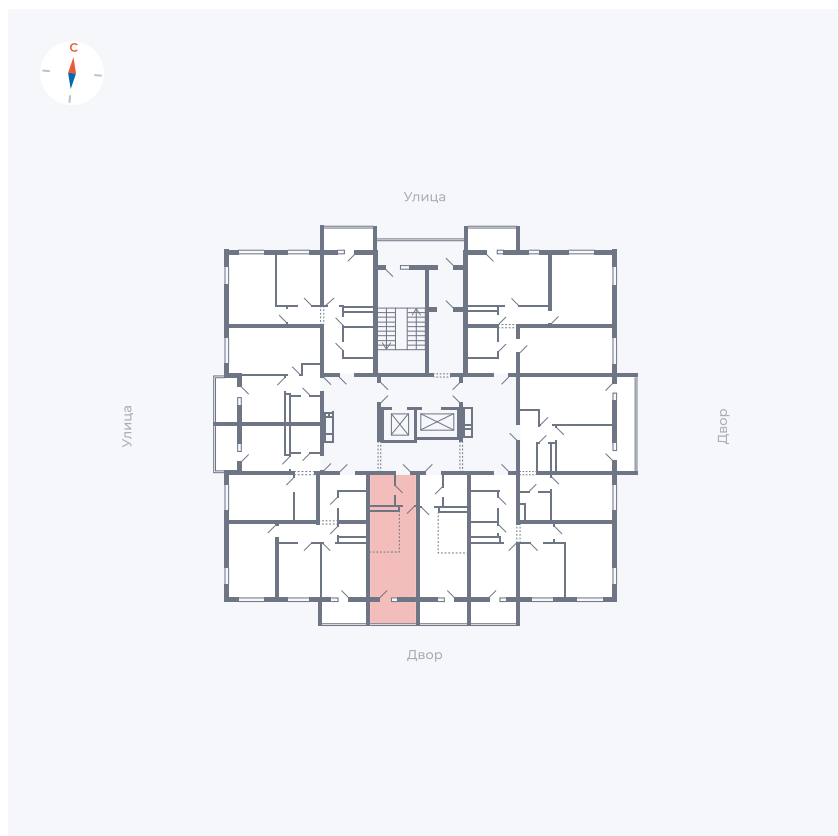

# Квартира 139

Квартал 43 / Дом 3 / Секция 1 / Этаж 16

Комнат	Студия
Площадь	25.11 м <sup>2</sup>
Срок сдачи	III кв. 2027
Вид из окна	Двор

## На этаже