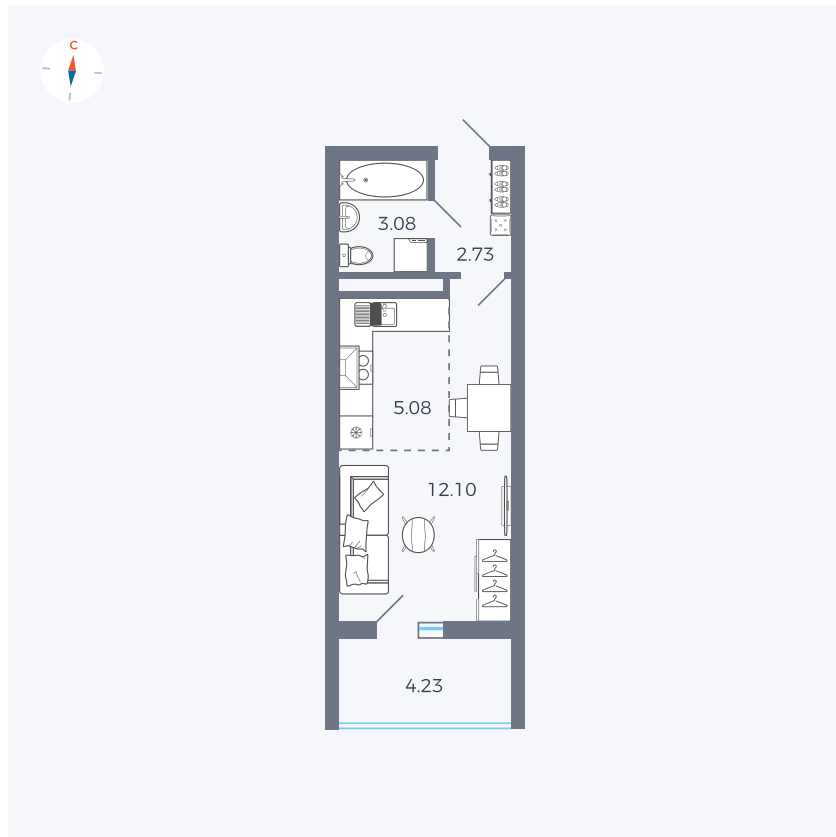

Планировка Тип 0043

Квартира 139

Квартал 43 / Дом 3 / Секция 1 / Этаж 16

Комнат	Студия
Площадь	25.11 м ²
Срок сдачи	III кв. 2027
Вид из окна	Двор

Отделка

Цена:

0 Р

Вы можете забронировать эту квартиру, или получить консультацию позвонив по номеру