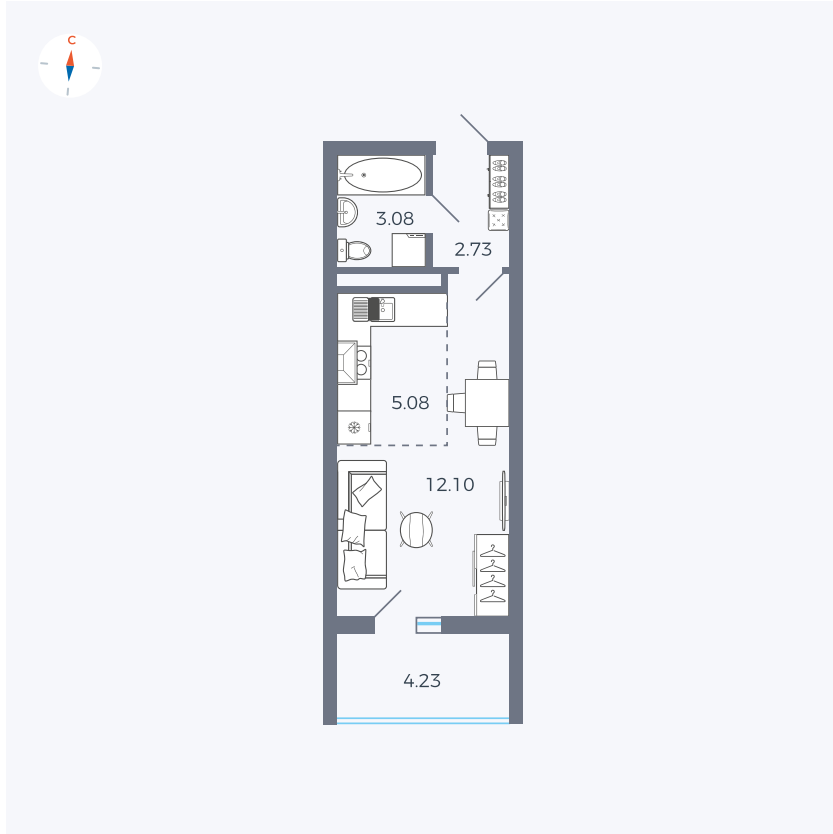

# Квартира 139

Квартал 43 / Дом 3 / Секция 1 / Этаж 16

Комнат	Студия
Площадь	25.11 м <sup>2</sup>
Срок сдачи	III кв. 2027
Вид из окна	Двор