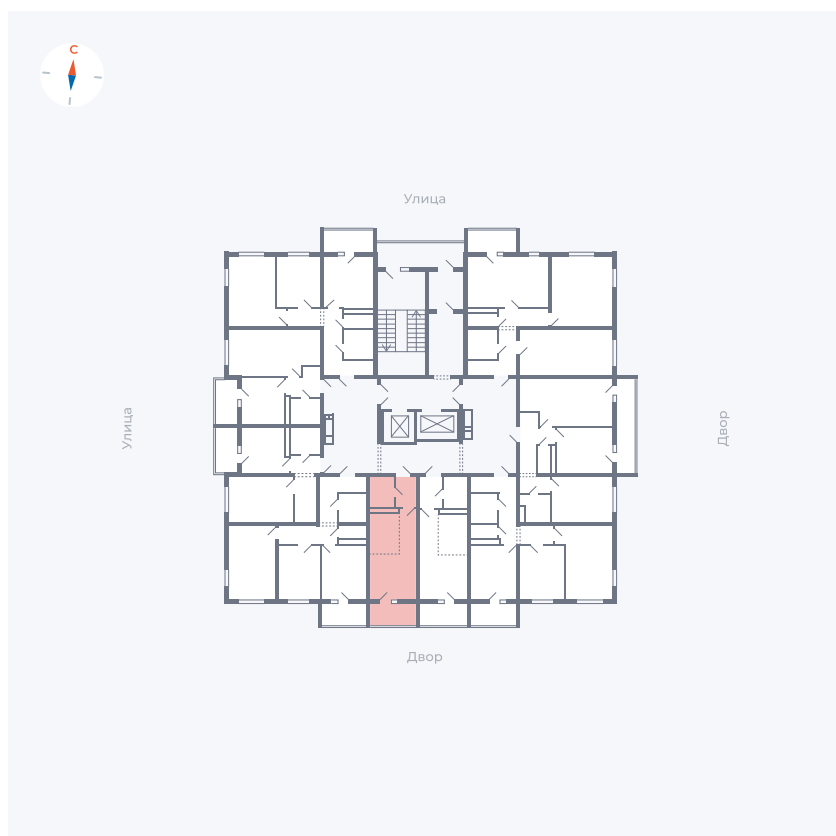

На этаже

Для заметок

Дата генерации: 27.04.2026