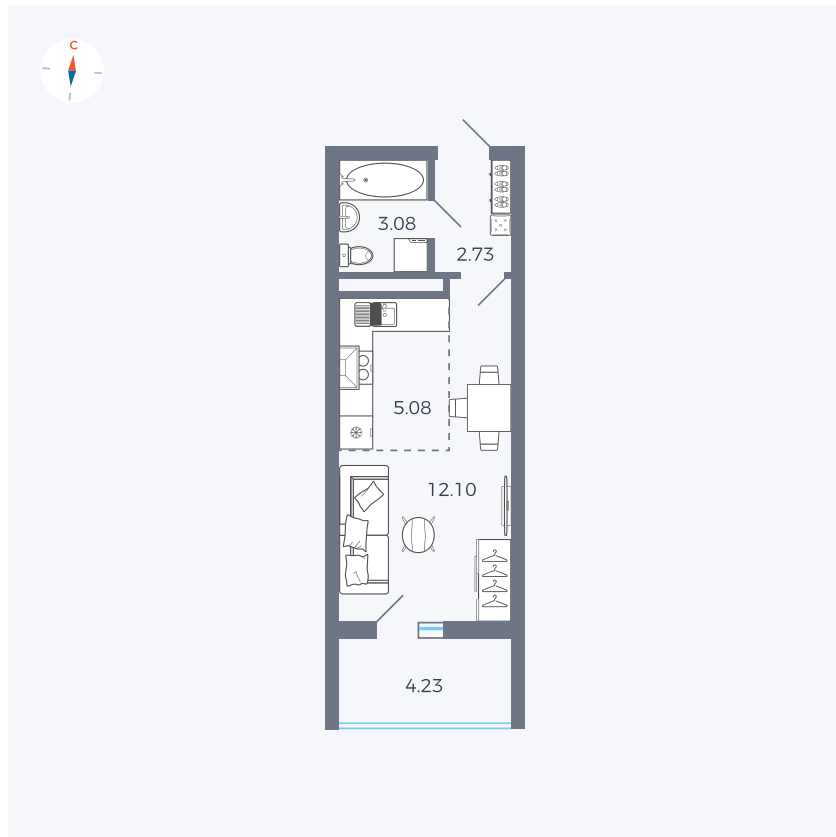

Планировка Тип 0043

Квартира 139

Квартал 43 / Дом 3 / Секция 1 / Этаж 16

Комнат	Студия
Площадь	25.11 м²
Срок сдачи	III кв. 2027
Вид из окна	Двор

Отделка

Цена:

0 Р

Вы можете забронировать эту квартиру, или получить консультацию позвонив по номеру

+7 (846) 264-00-64