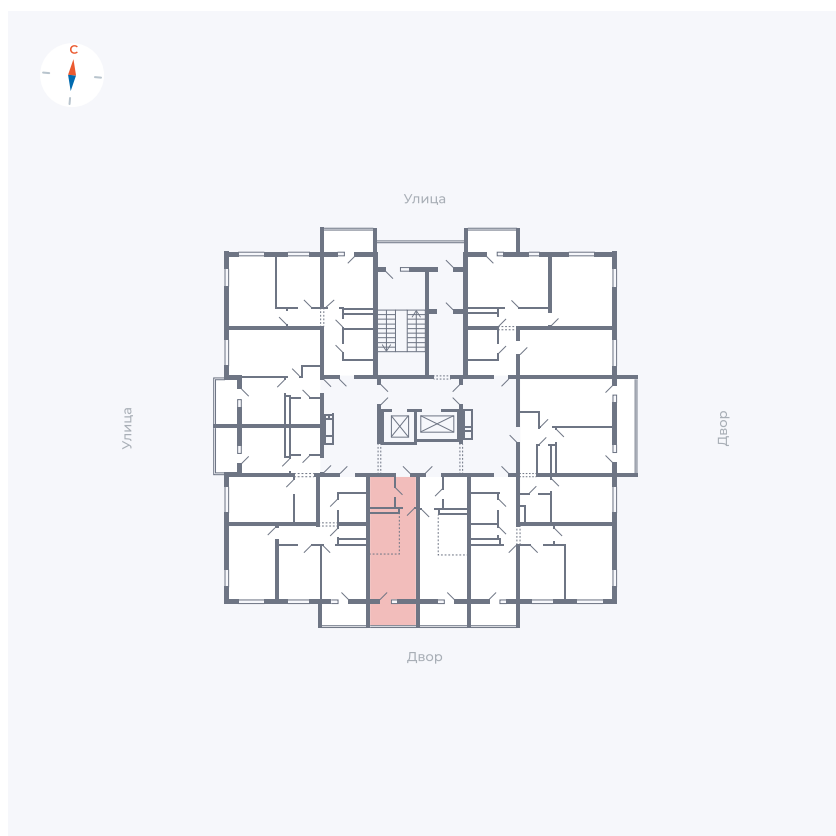

На этаже

Для заметок

Дата генерации: 21.05.2026