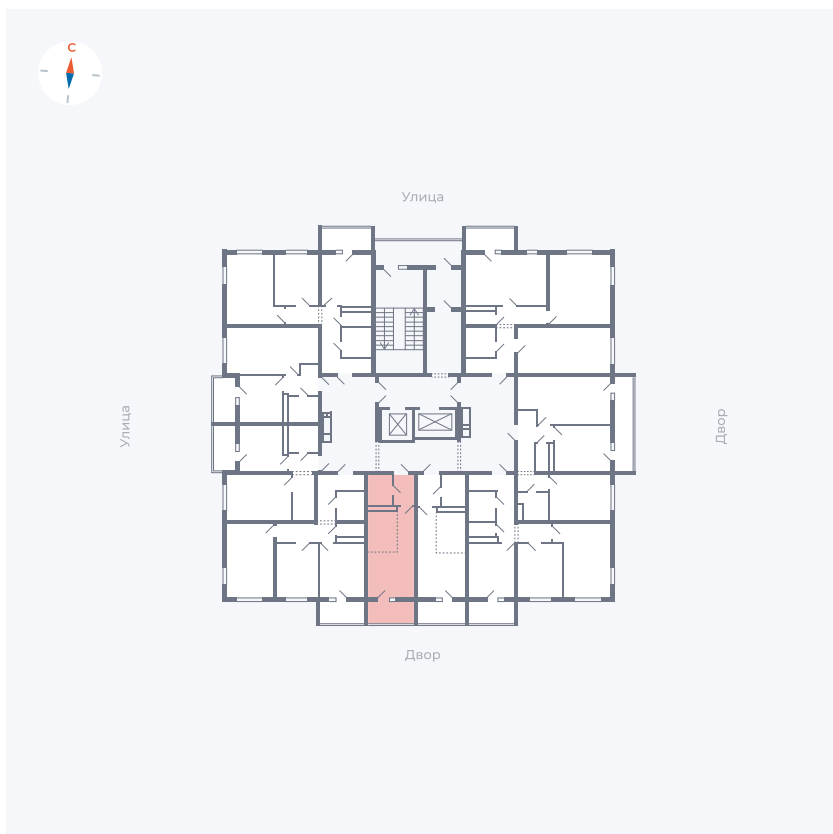

# Квартира 139

Квартал 43 / Дом 3 / Секция 1 / Этаж 16

Комнат	Студия
Площадь	25.11 м <sup>2</sup>
Срок сдачи	III кв. 2027
Вид из окна	Двор

## На этаже