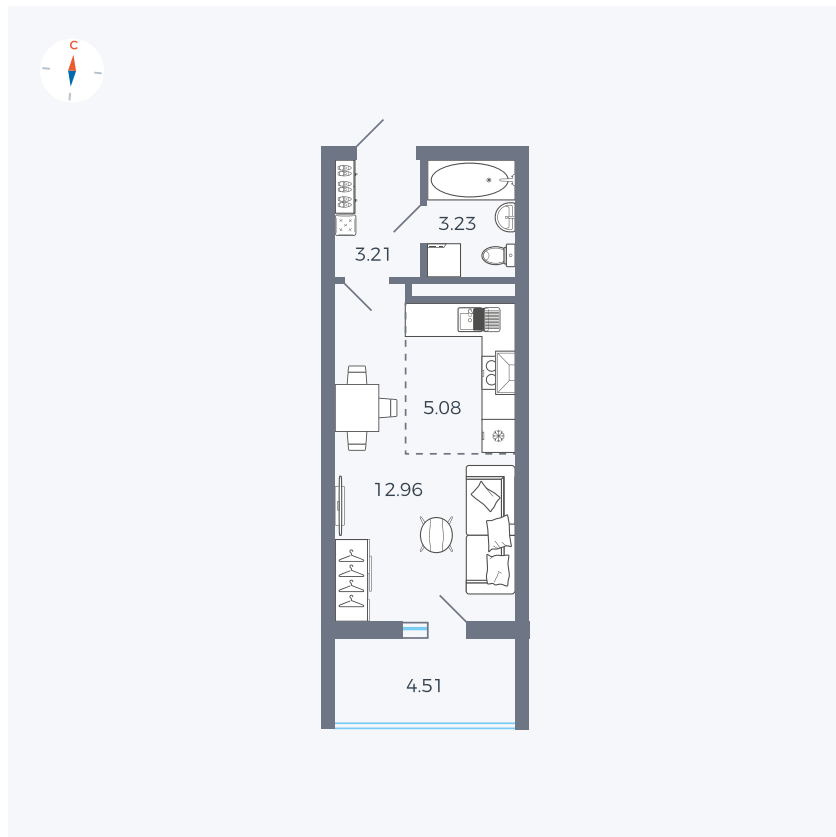

Планировка Тип 004

Квартира 138

Квартал 43 / Дом 3 / Секция 1 / Этаж 16

Комнат	Студия
Площадь	26.74 м ²
Срок сдачи	III кв. 2027
Вид из окна	Двор

Отделка

Цена: **0 Р**

Вы можете забронировать эту квартиру, или получить консультацию позвонив по номеру