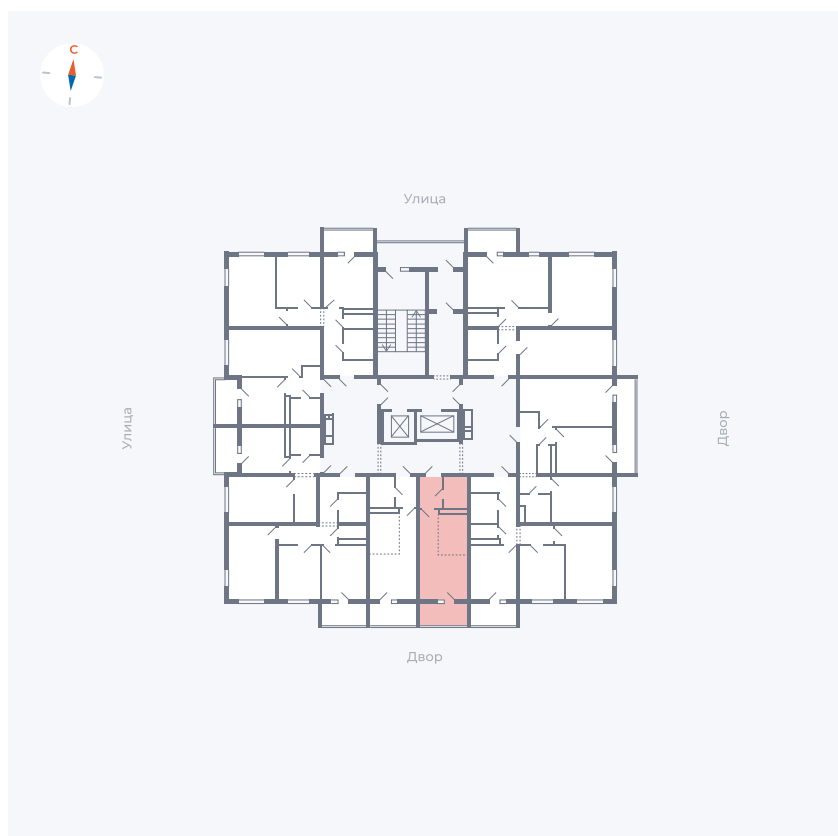

На этаже

Для заметок

Дата генерации: 28.04.2026