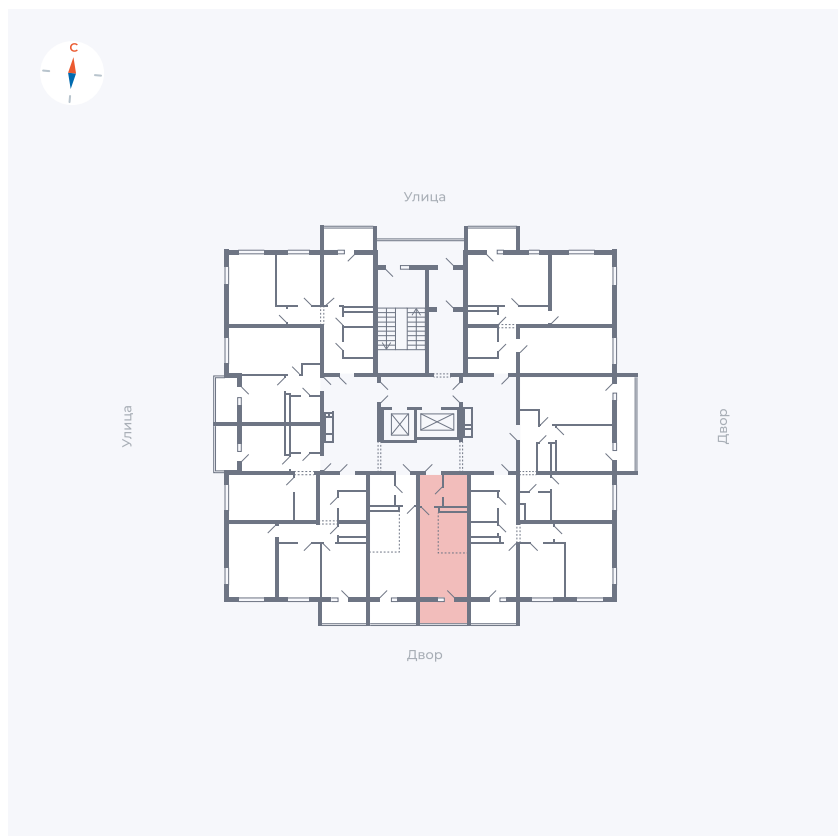

На этаже

Для заметок

Дата генерации: 21.05.2026