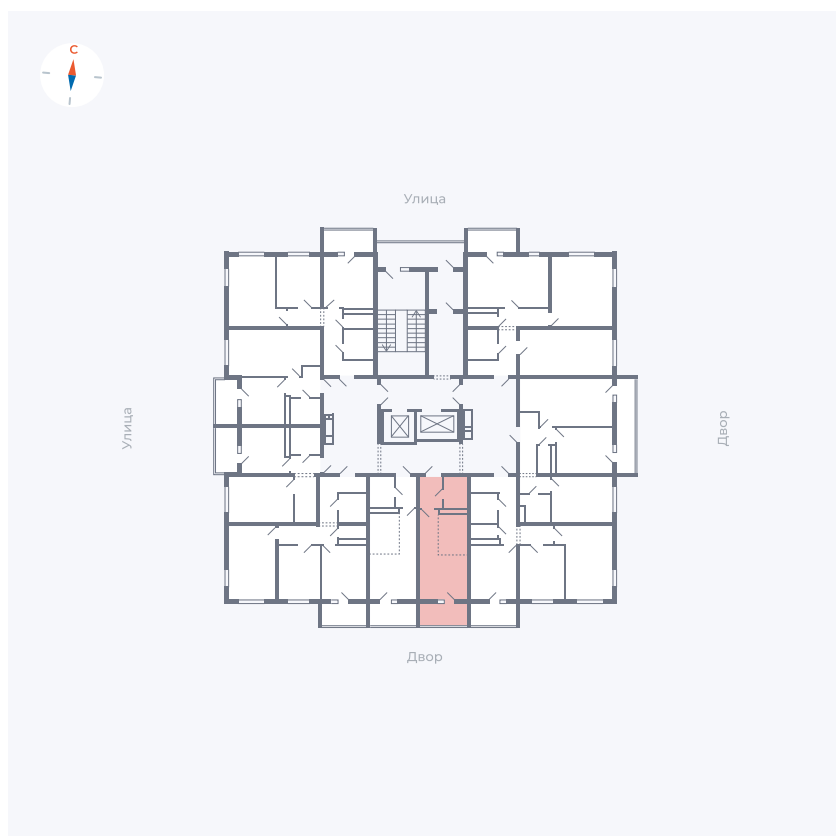

На этаже

Для заметок

Дата генерации: 10.06.2026