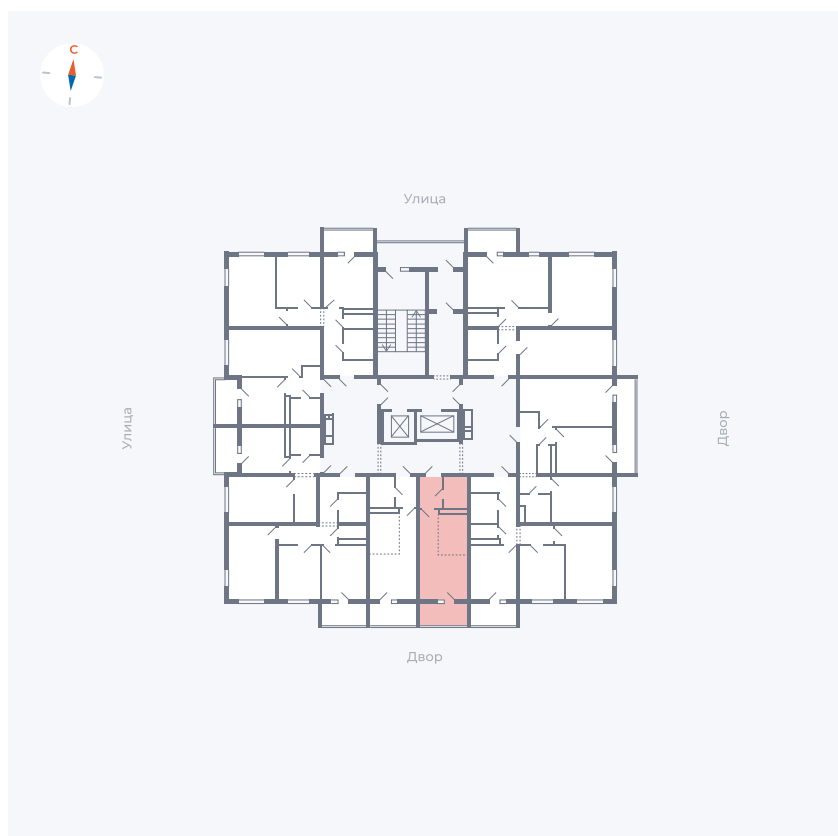

На этаже

Для заметок

Дата генерации: 30.06.2026