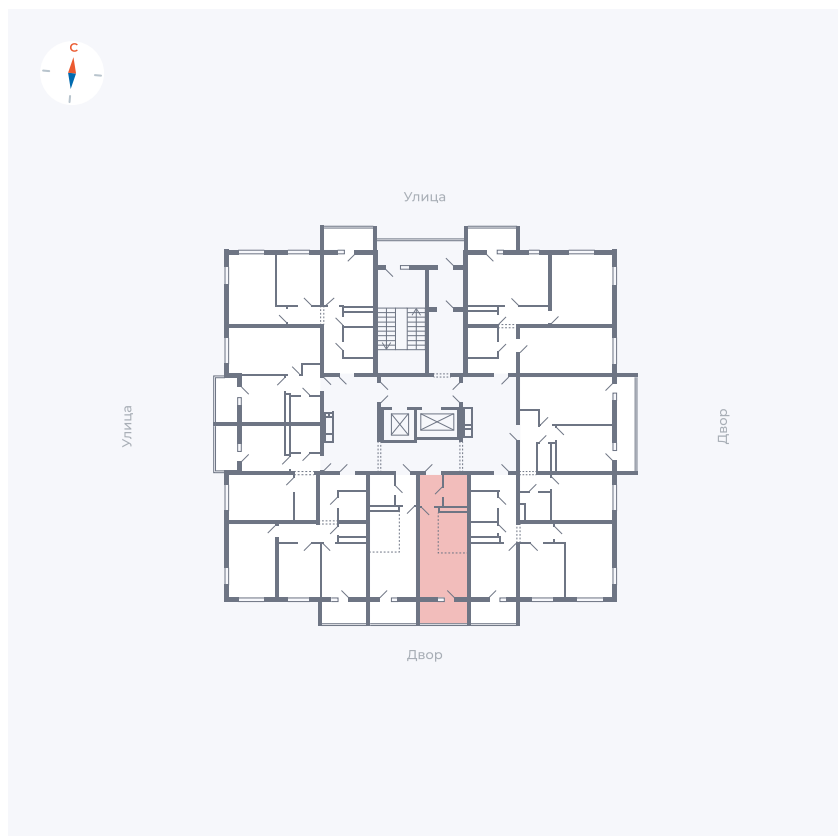

На этаже

Для заметок

Дата генерации: 08.04.2026