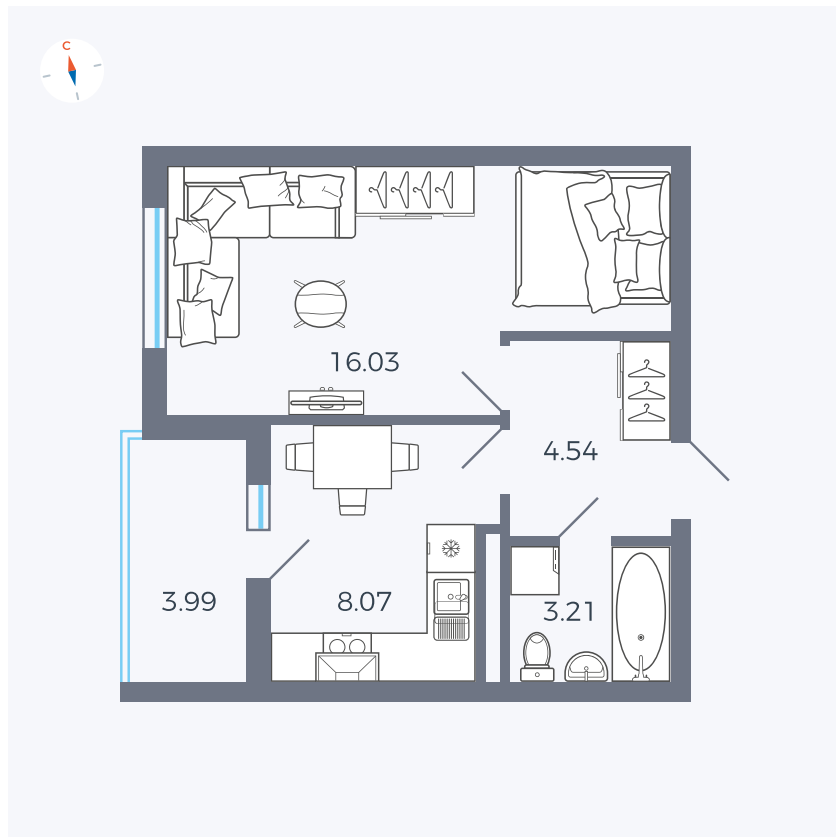

Планировка Тип 114з

Квартира 138

Квартал 44.2 / Дом 4 / Секция 1 / Этаж 14

Комнат 1

Площадь 33.85 м²

Срок сдачи Дом сдан

Вид из окна Аллея

Отделка