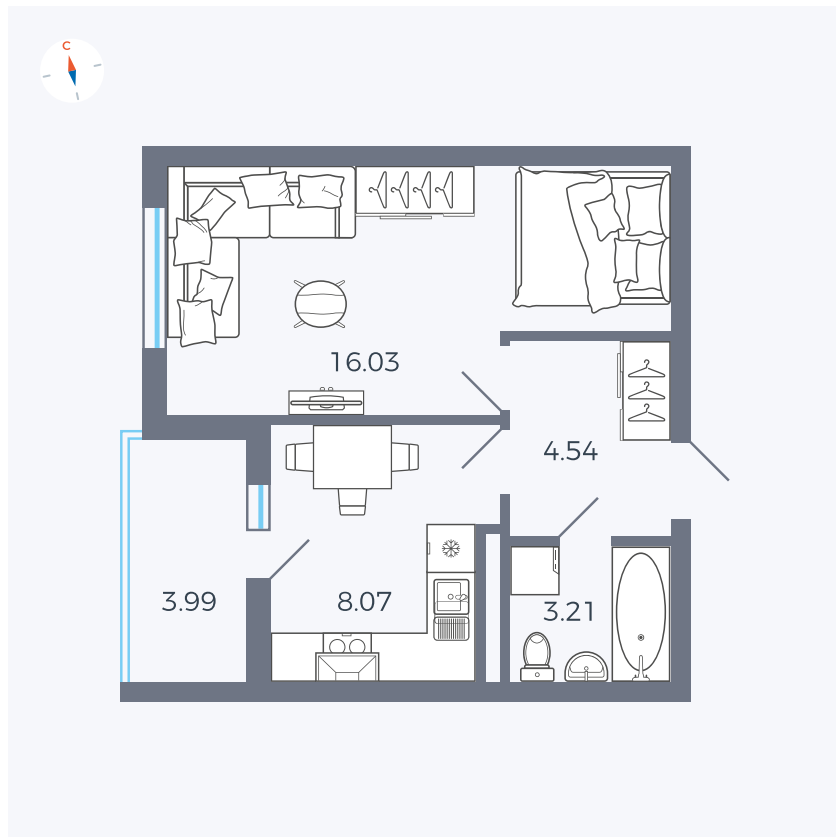

Планировка Тип 114з

Квартира 138

Квартал 44.2 / Дом 4 / Секция 1 / Этаж 14

Комнат	1
Площадь	33.85 м ²
Срок сдачи	Дом сдан
Вид из окна	Аллея

Отделка

Цена: **0 Р**

Вы можете забронировать эту квартиру, или получить консультацию позвонив по номеру