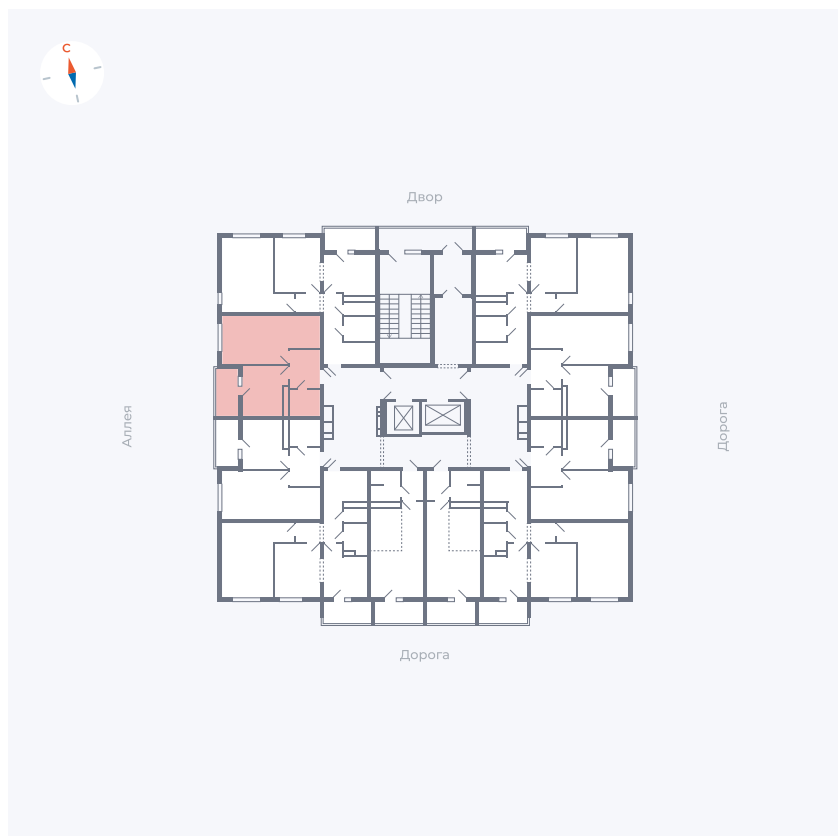

На этаже

Для заметок

Дата генерации: 10.06.2026