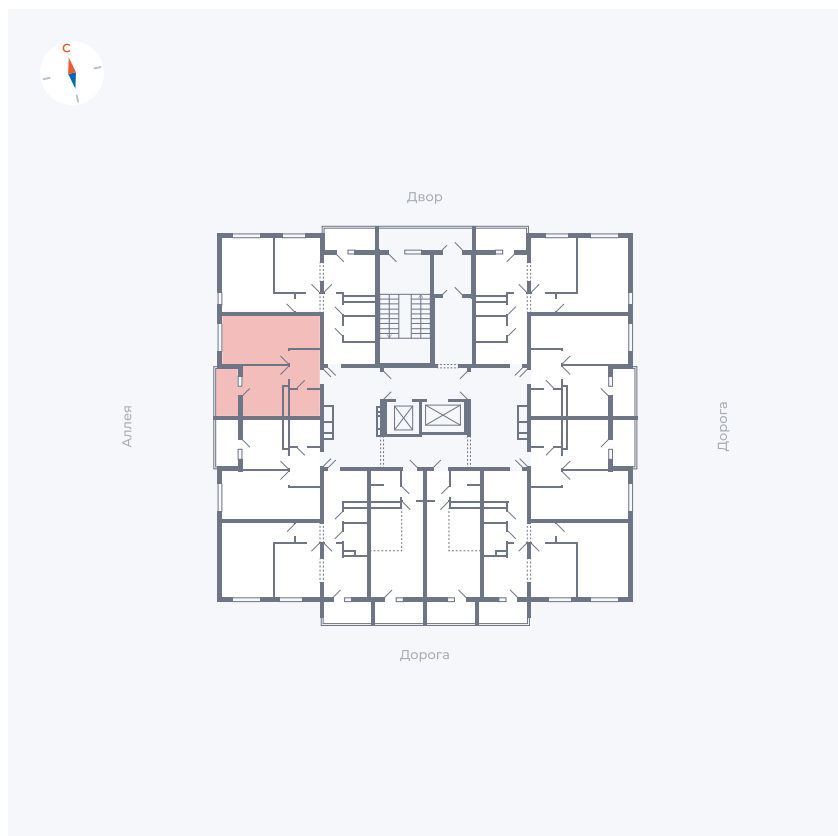

На этаже

Для заметок

Дата генерации: 06.04.2026