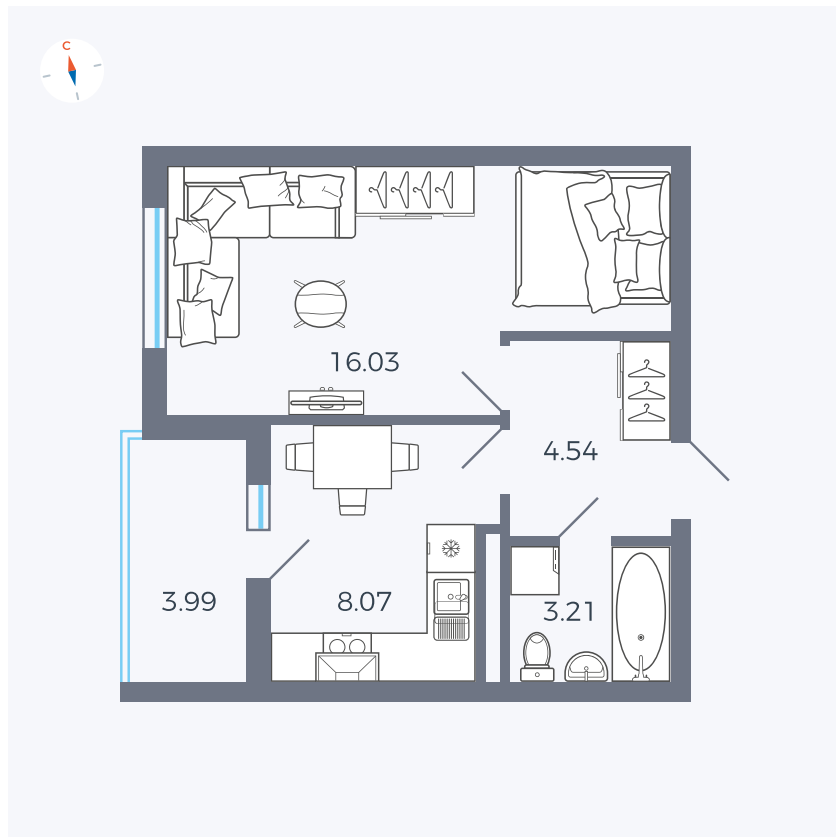

# Квартира 138

Квартал 44.2 / Дом 4 / Секция 1 / Этаж 14

Комнат	1
Площадь	33.85 м <sup>2</sup>
Срок сдачи	Дом сдан
Вид из окна	Аллея