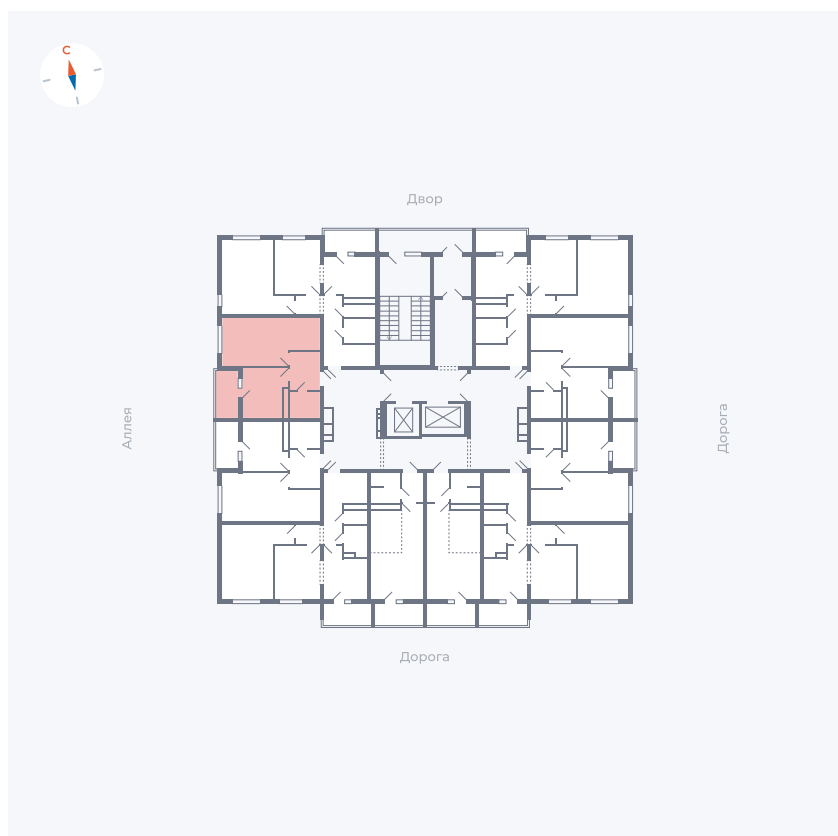

На этаже

Для заметок

Дата генерации: 21.05.2026