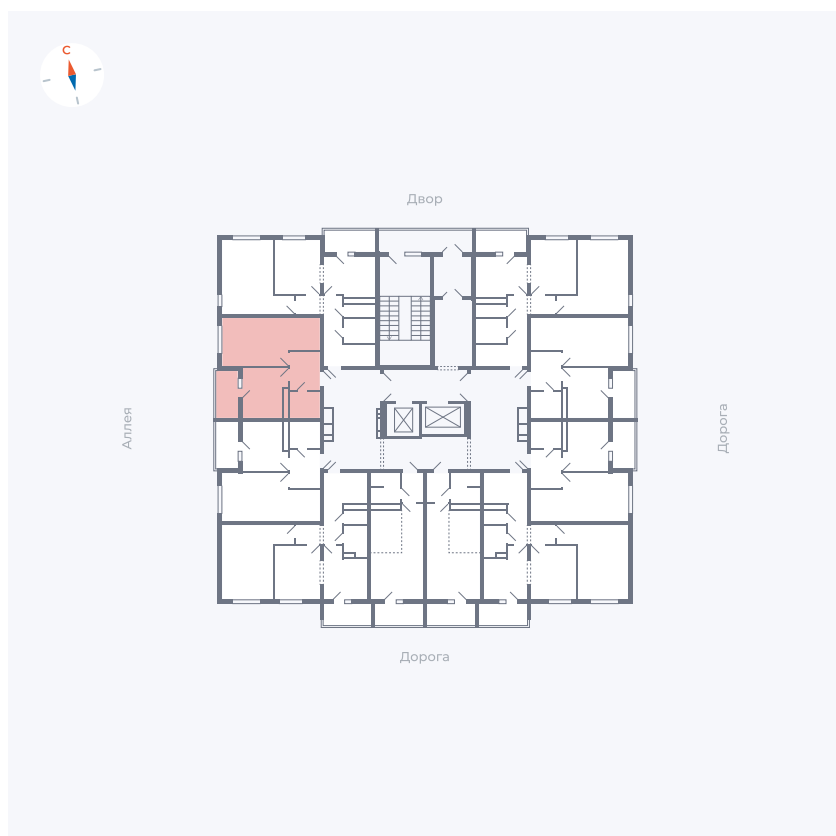

На этаже

Для заметок

Дата генерации: 26.04.2026