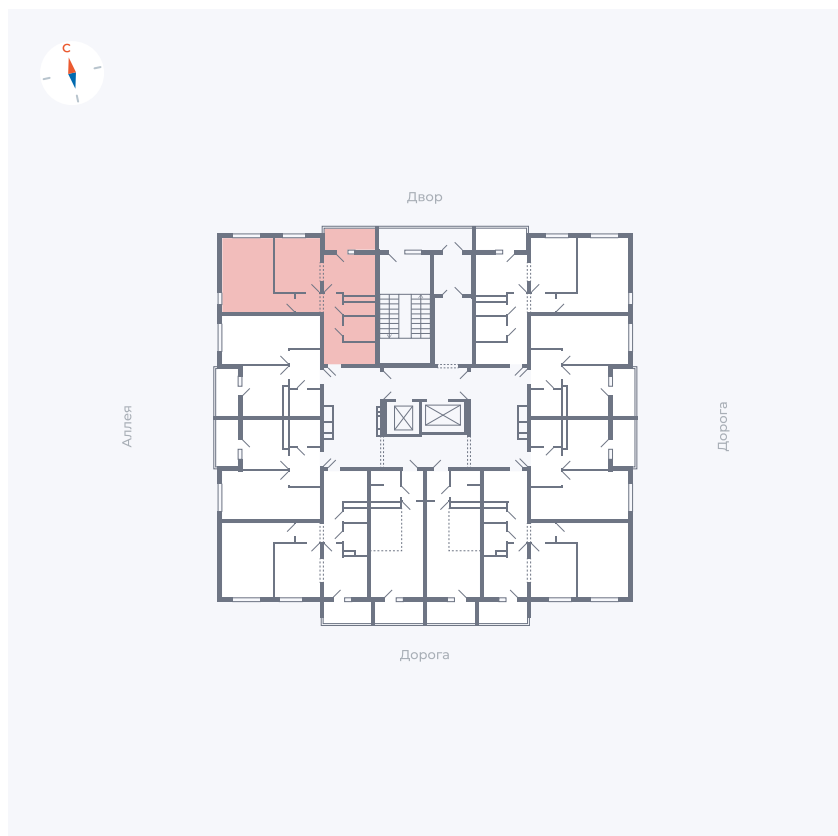

На этаже

Для заметок

Дата генерации: 08.04.2026