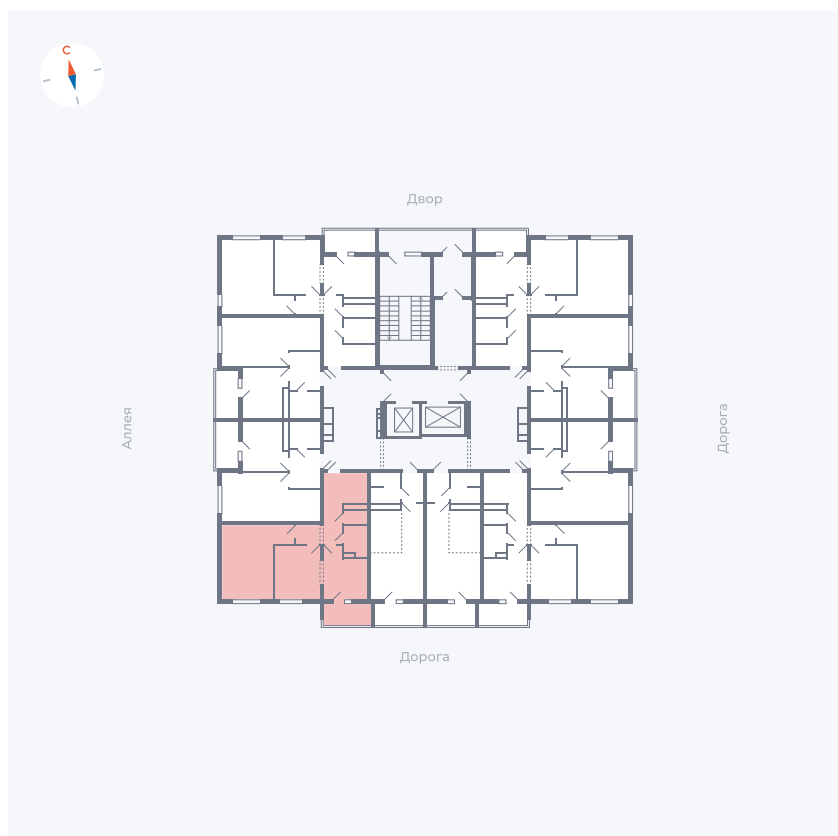

На этаже

Для заметок

Дата генерации: 28.04.2026