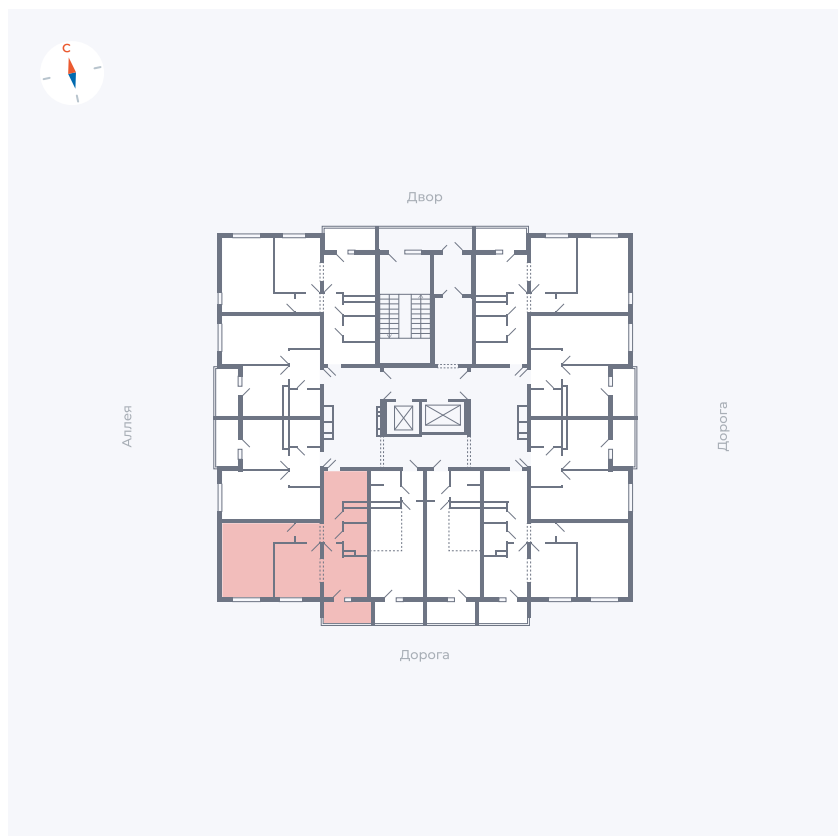

На этаже

Для заметок

Дата генерации: 08.04.2026