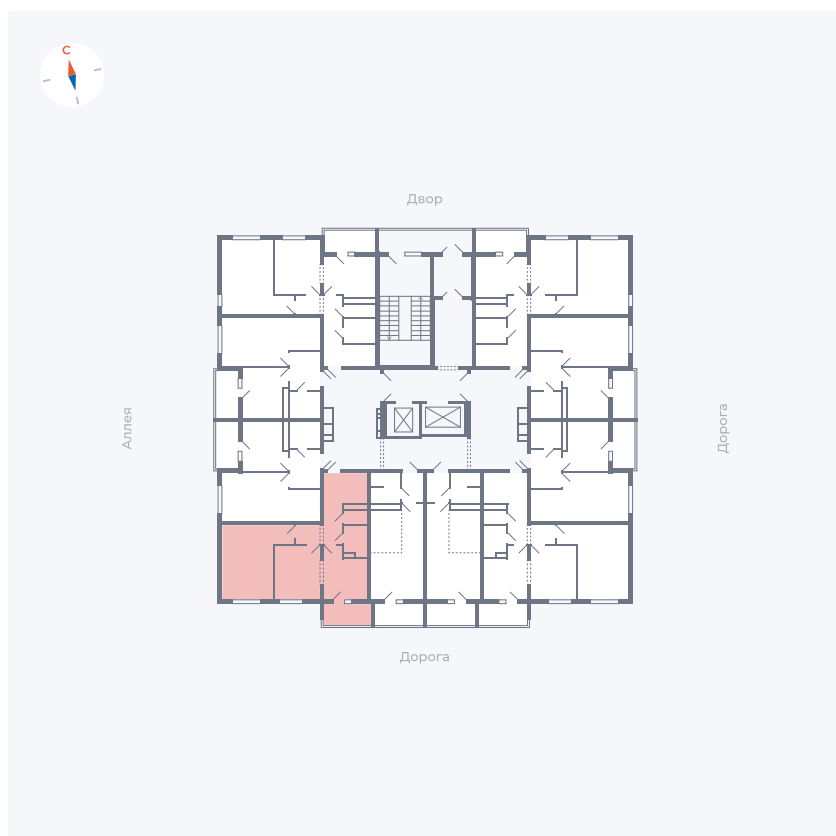

На этаже

Для заметок

Дата генерации: 10.06.2026