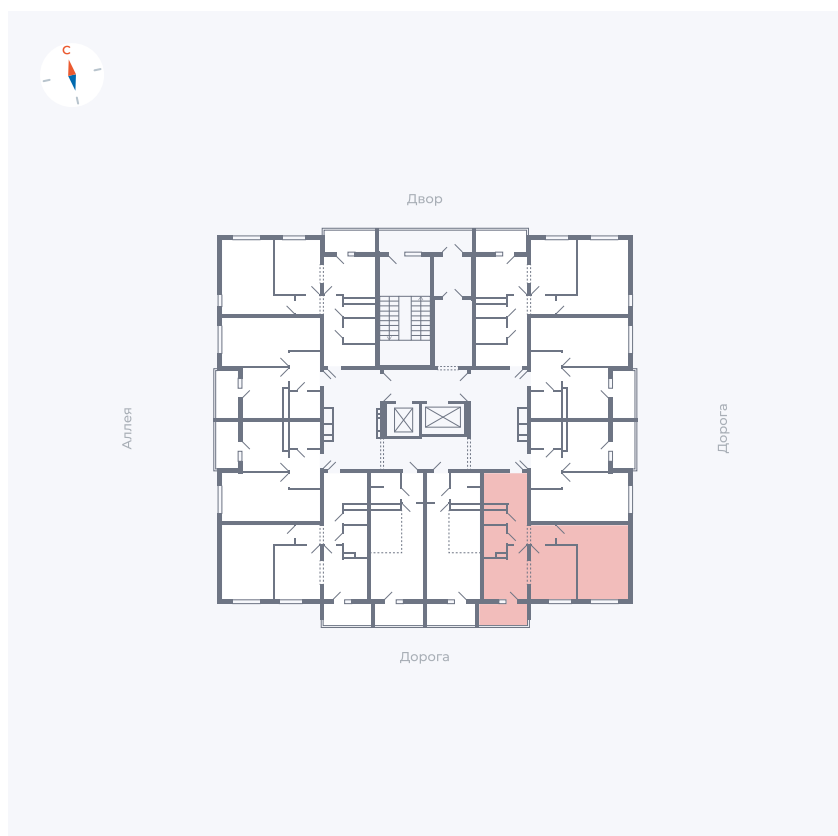

На этаже

Для заметок

Дата генерации: 10.06.2026