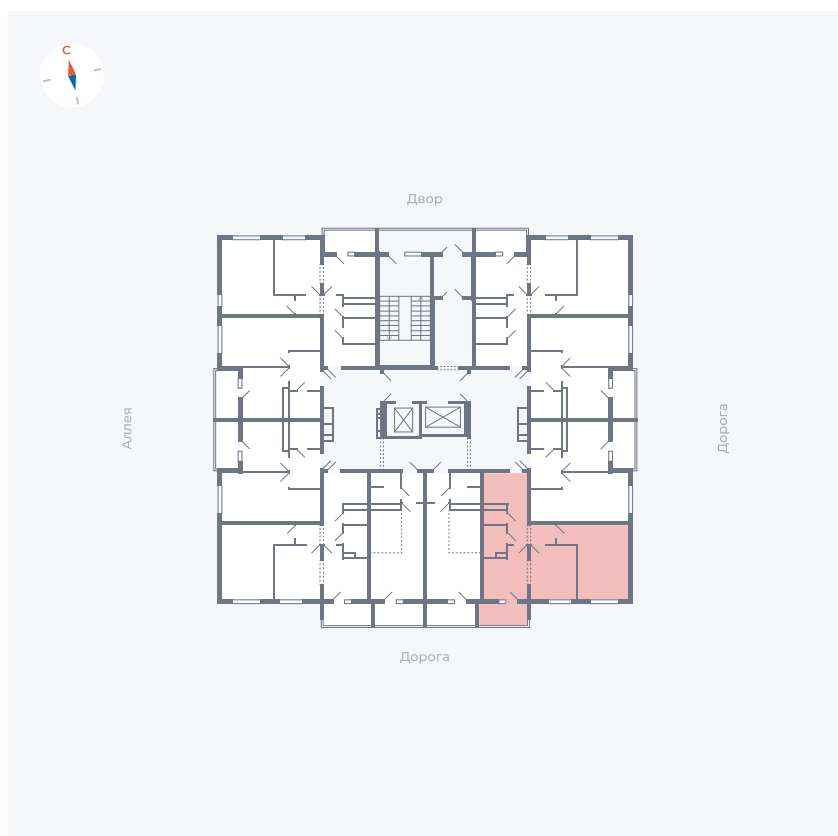

# Квартира 123

Квартал 44.2 / Дом 4 / Секция 1 / Этаж 13

Комнат	2
Площадь	49.6 м <sup>2</sup>
Срок сдачи	Дом сдан
Вид из окна	Улица

## На этаже