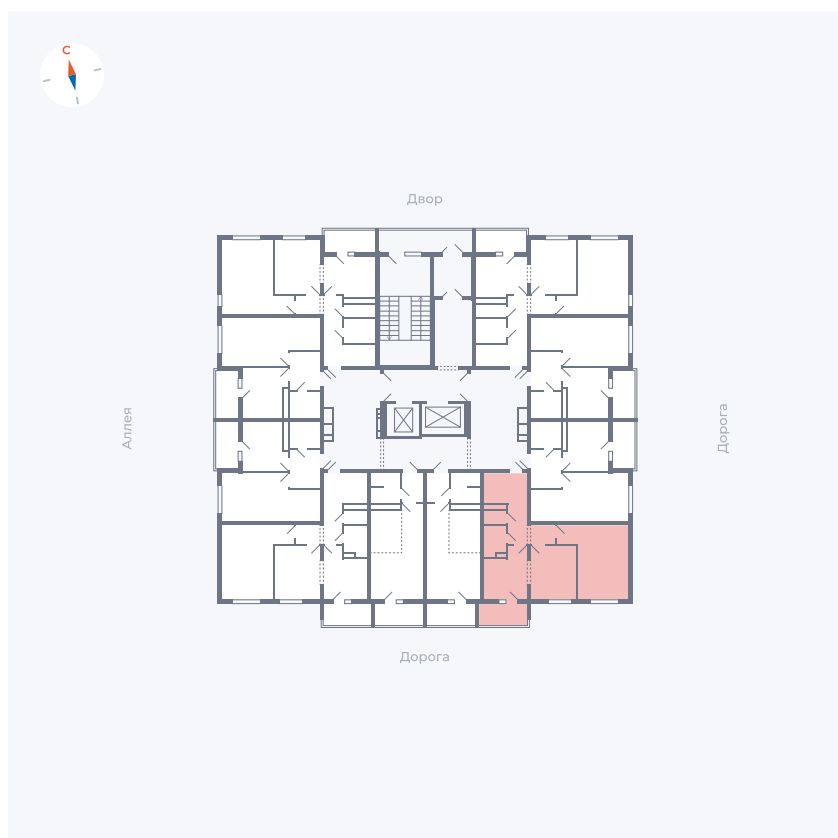

На этаже

Для заметок

Дата генерации: 06.04.2026