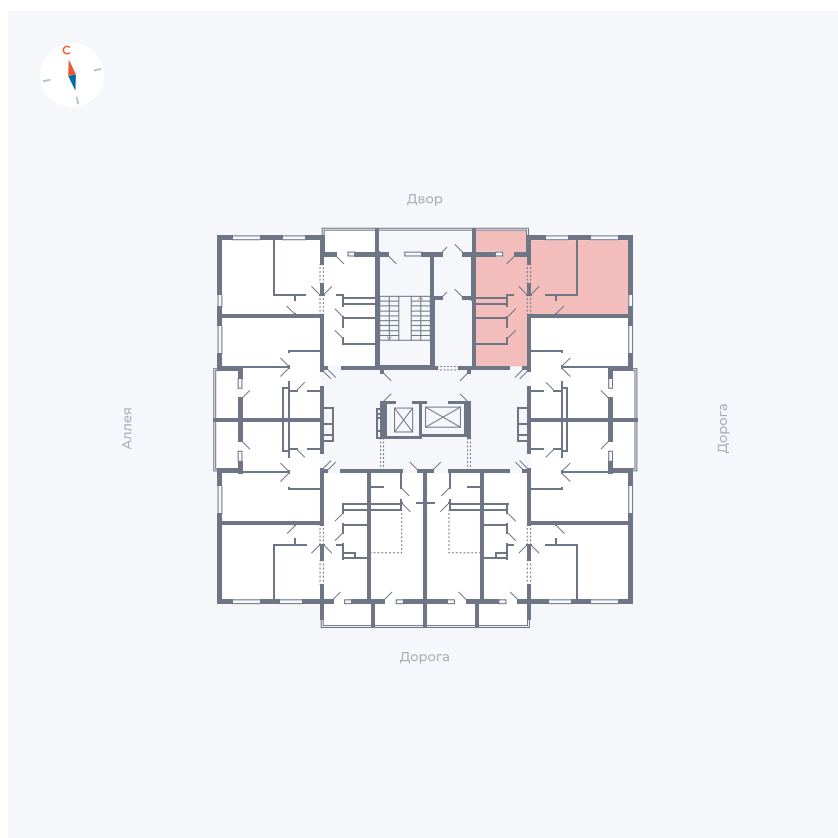

На этаже

Для заметок

Дата генерации: 10.06.2026