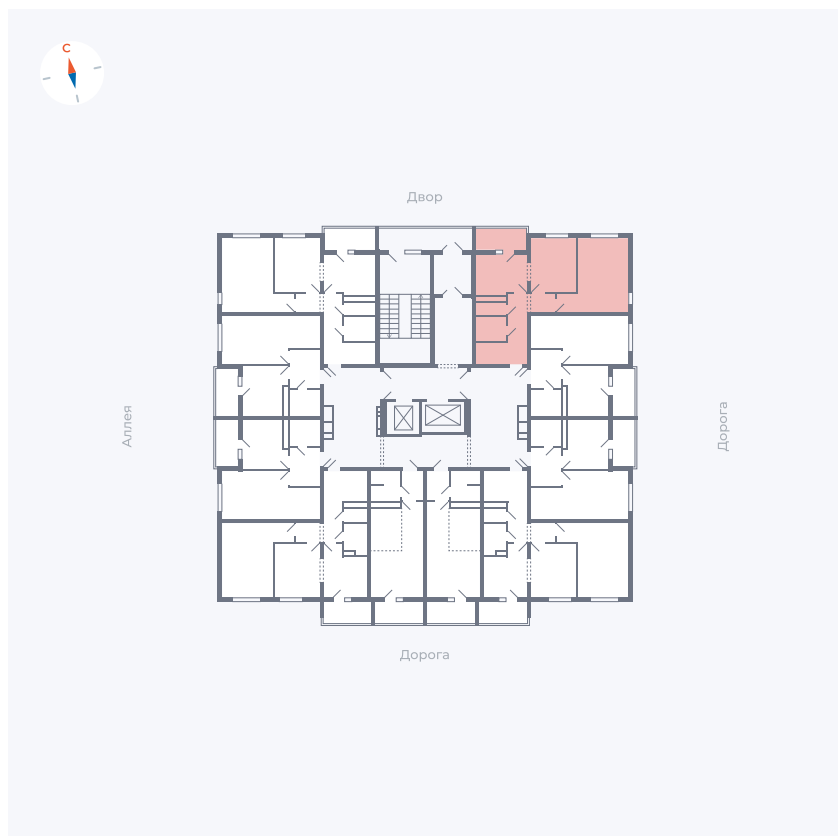

На этаже

Для заметок

Дата генерации: 30.06.2026