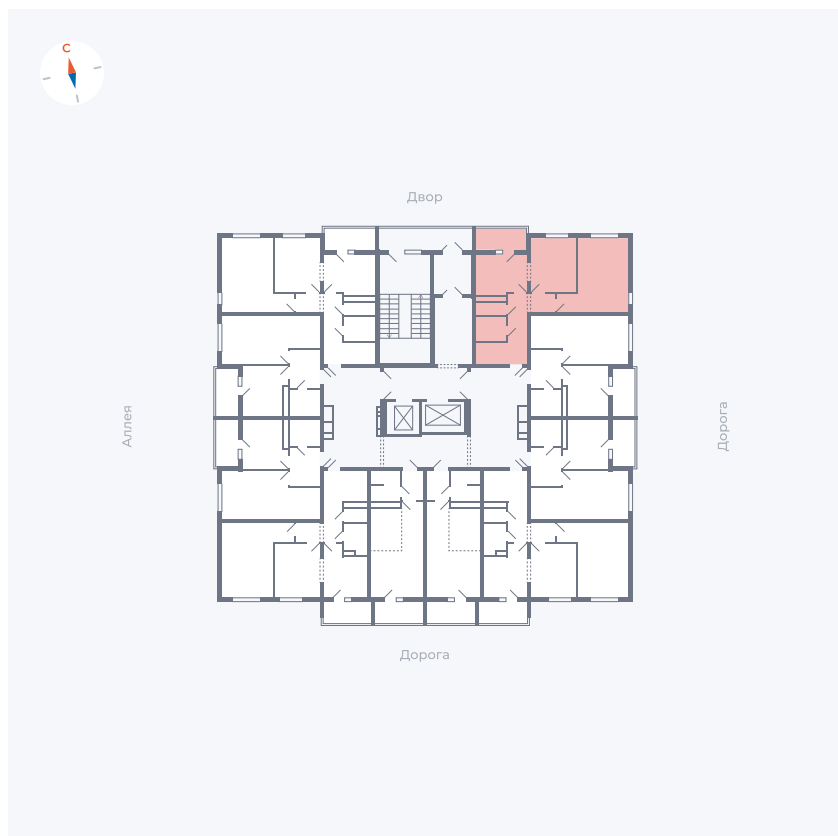

На этаже

Для заметок

Дата генерации: 26.04.2026