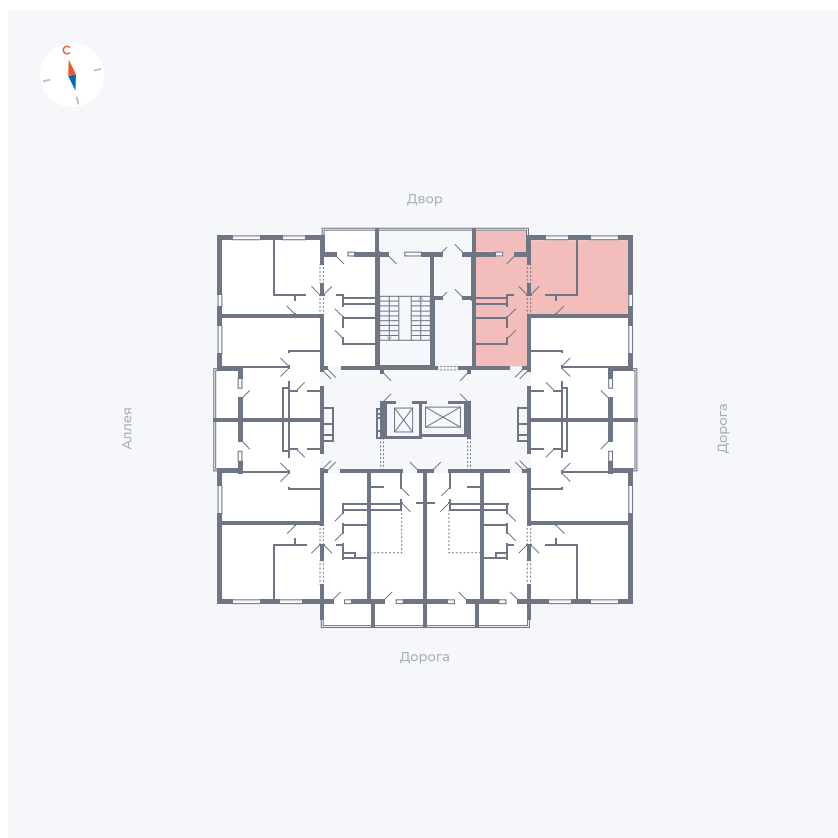

# Квартира 120

Квартал 44.2 / Дом 4 / Секция 1 / Этаж 13

Комнат	2
Площадь	49.96 м <sup>2</sup>
Срок сдачи	Дом сдан
Вид из окна	Двор и улица

## На этаже