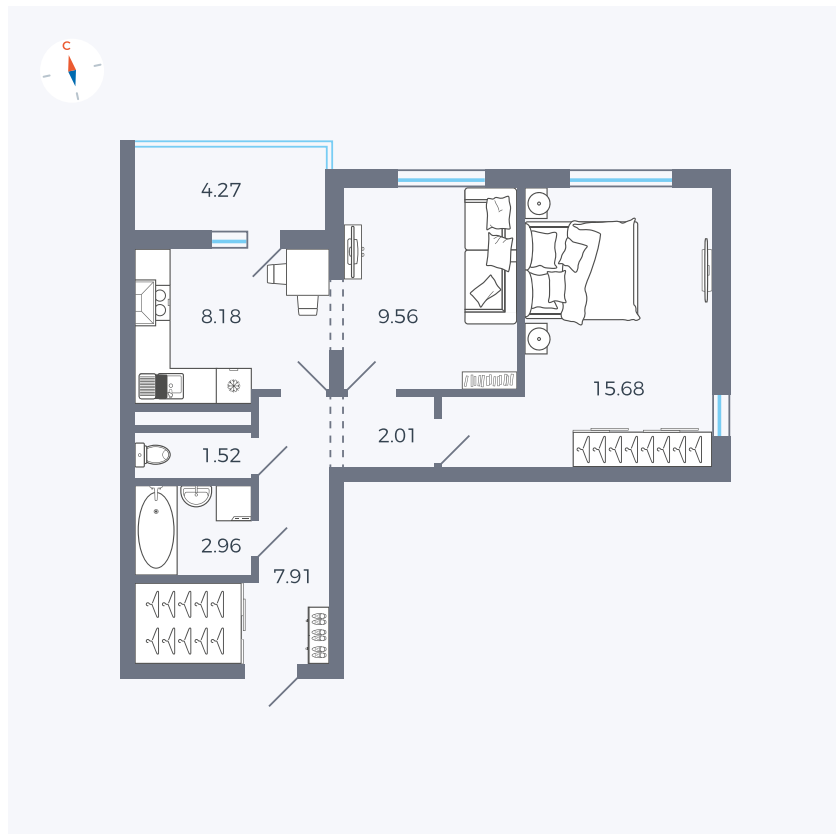

Планировка Тип 220

# Квартира 120

Квартал 44.2 / Дом 4 / Секция 1 / Этаж 13

Комнат	2
Площадь	49.96 м <sup>2</sup>
Срок сдачи	Дом сдан
Вид из окна	Двор и улица