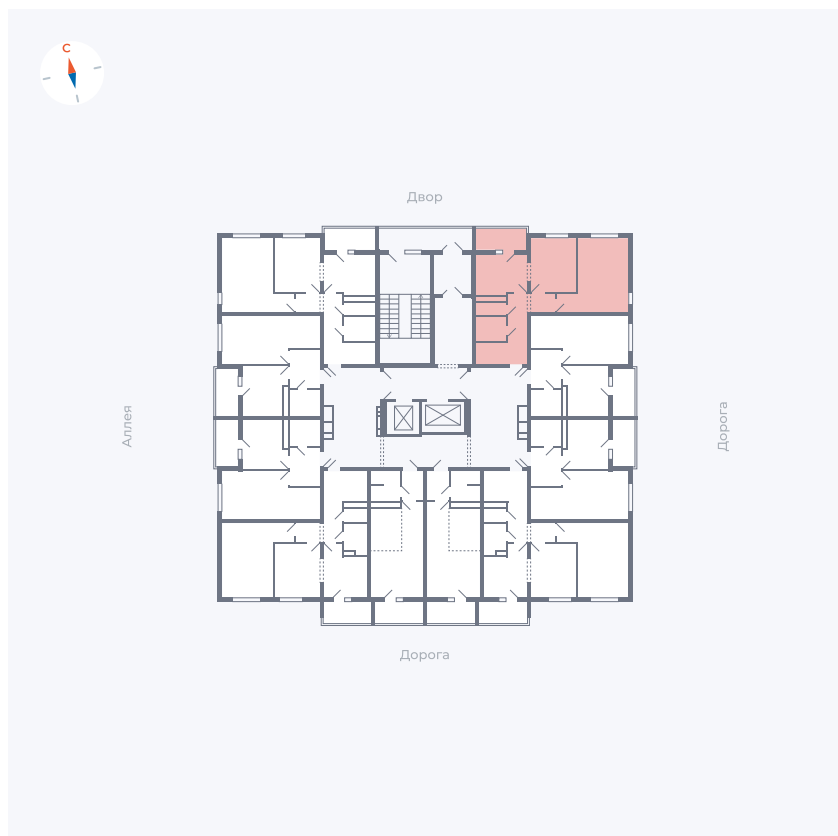

На этаже

Для заметок

Дата генерации: 31.12.2025