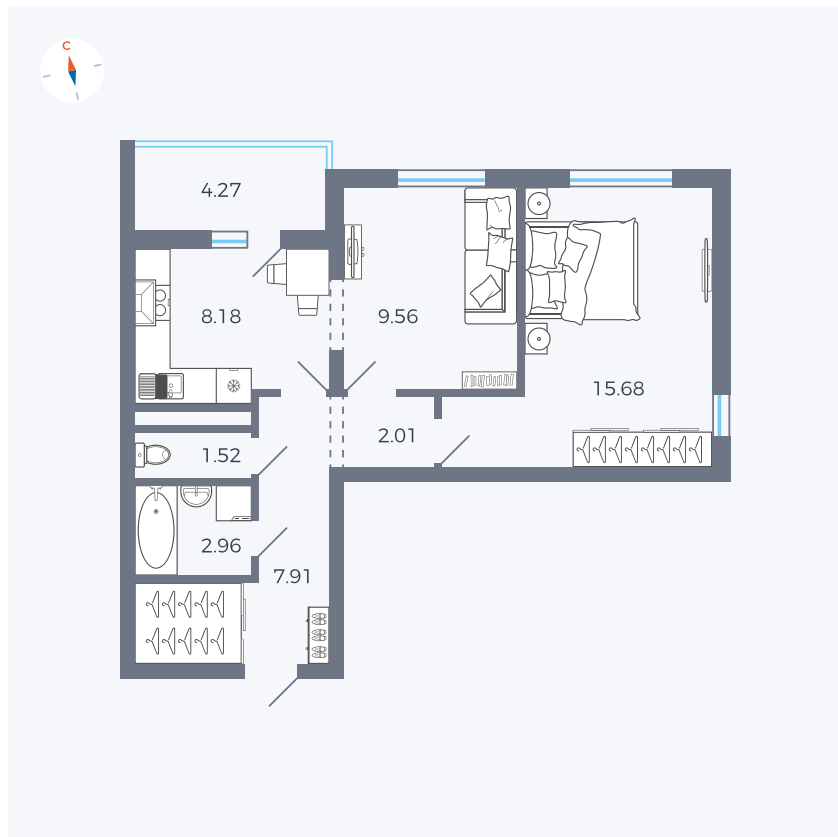

Планировка Тип 220

Квартира 120

Квартал 44.2 / Дом 4 / Секция 1 / Этаж 13

Комнат	2
Площадь	49.96 м ²
Срок сдачи	Дом сдан
Вид из окна	Двор и улица

Отделка

Цена: **0 Р**

Вы можете забронировать эту квартиру, или получить консультацию позвонив по номеру