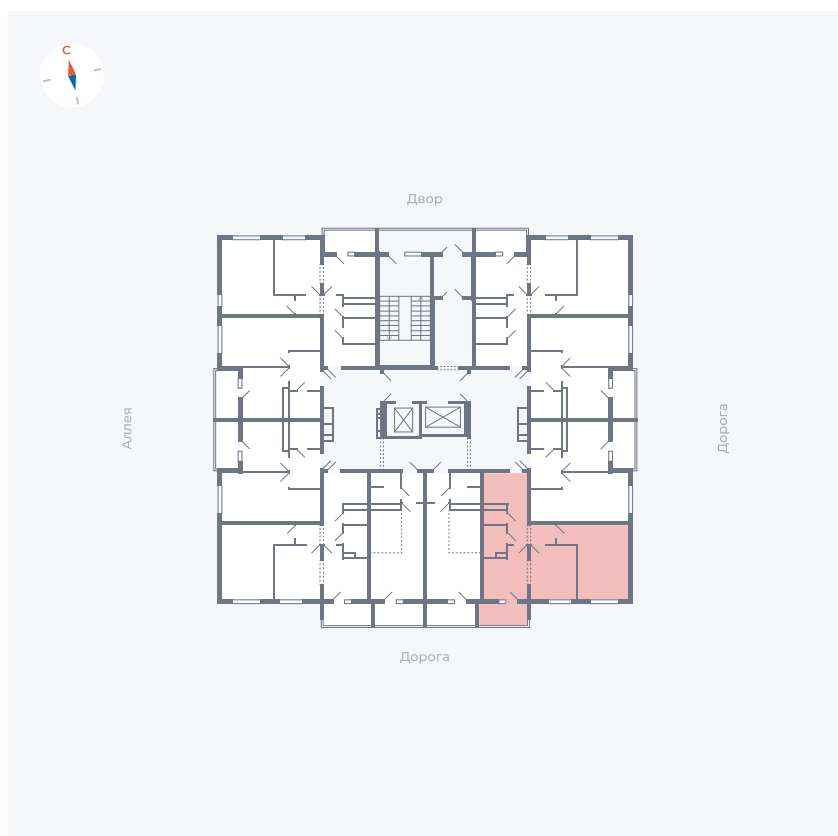

На этаже

Для заметок

Дата генерации: 21.05.2026