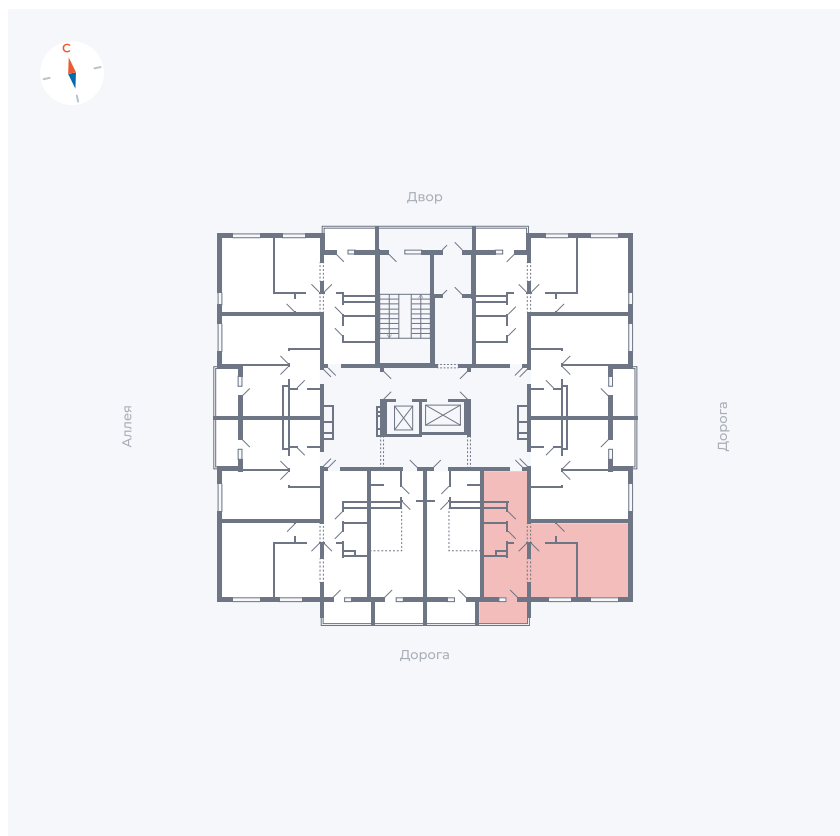

На этаже

Для заметок

Дата генерации: 10.06.2026