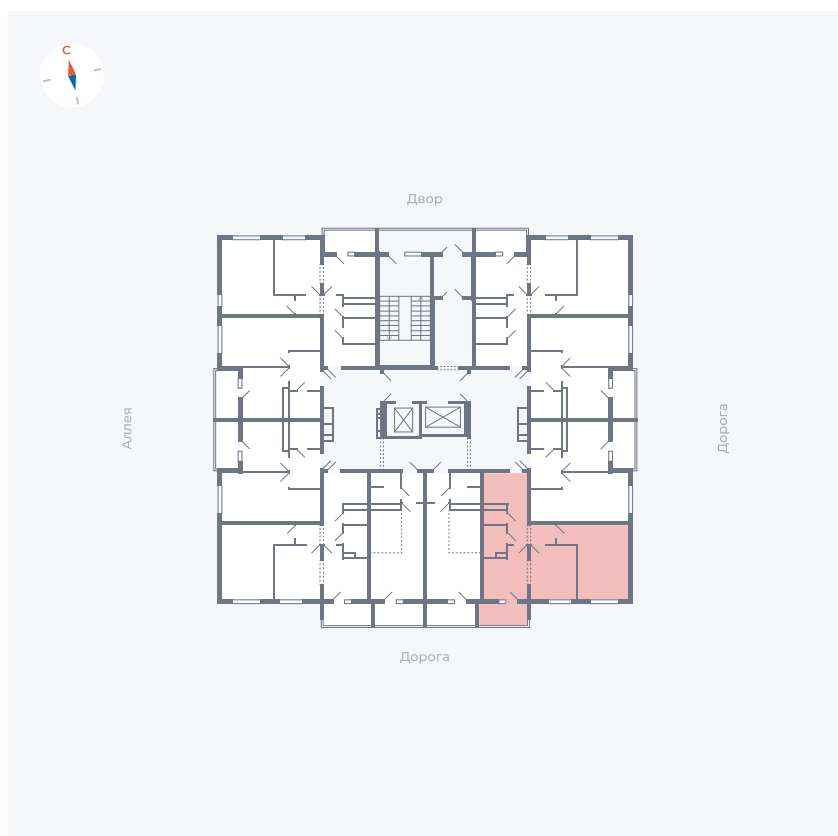

На этаже

Для заметок

Дата генерации: 13.06.2026