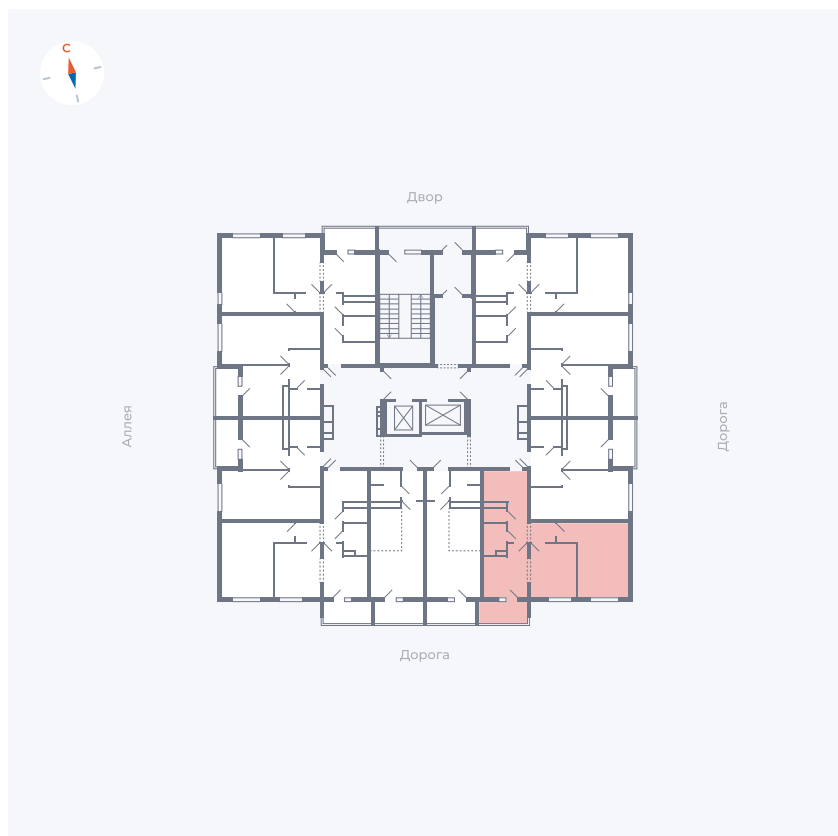

# Квартира 53

Квартал 44.2 / Дом 4 / Секция 1 / Этаж 6

Комнат	2
Площадь	49.6 м <sup>2</sup>
Срок сдачи	Дом сдан
Вид из окна	Улица

## На этаже