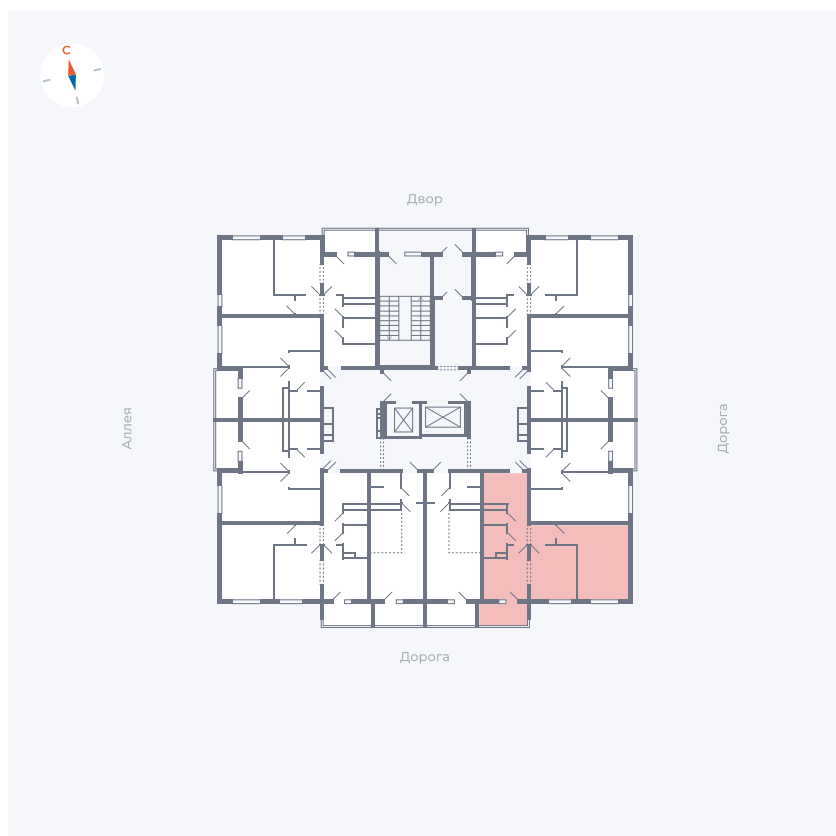

# Квартира 53

Квартал 44.2 / Дом 4 / Секция 1 / Этаж 6

Комнат	2
Площадь	49.6 м <sup>2</sup>
Срок сдачи	Дом сдан
Вид из окна	Улица

## На этаже