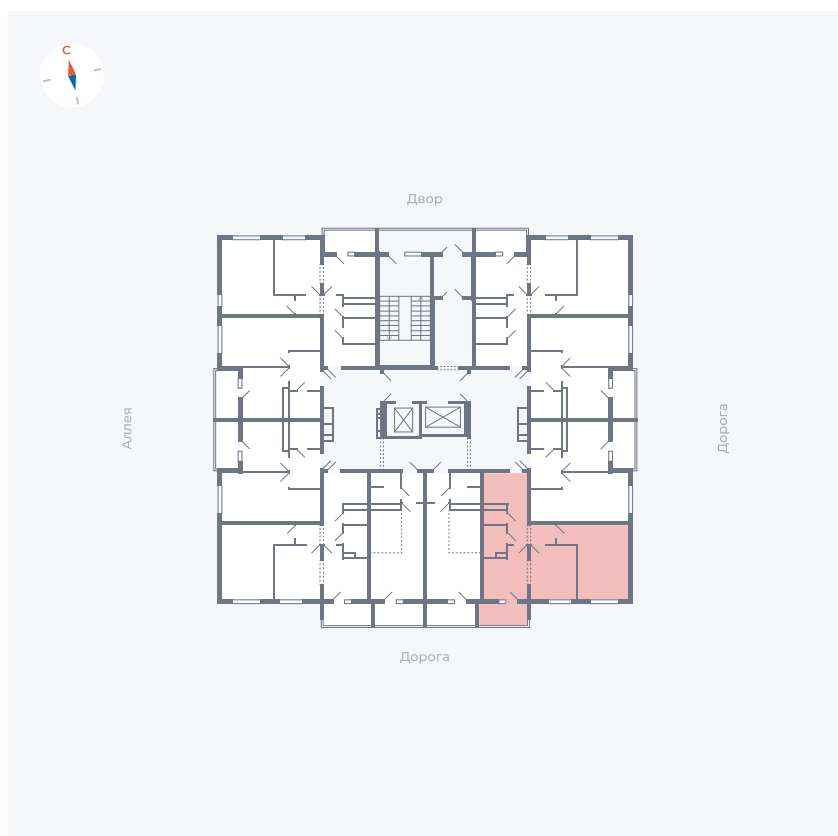

# Квартира 53

Квартал 44.2 / Дом 4 / Секция 1 / Этаж 6

Комнат	2
Площадь	49.6 м <sup>2</sup>
Срок сдачи	Дом сдан
Вид из окна	Улица

## На этаже