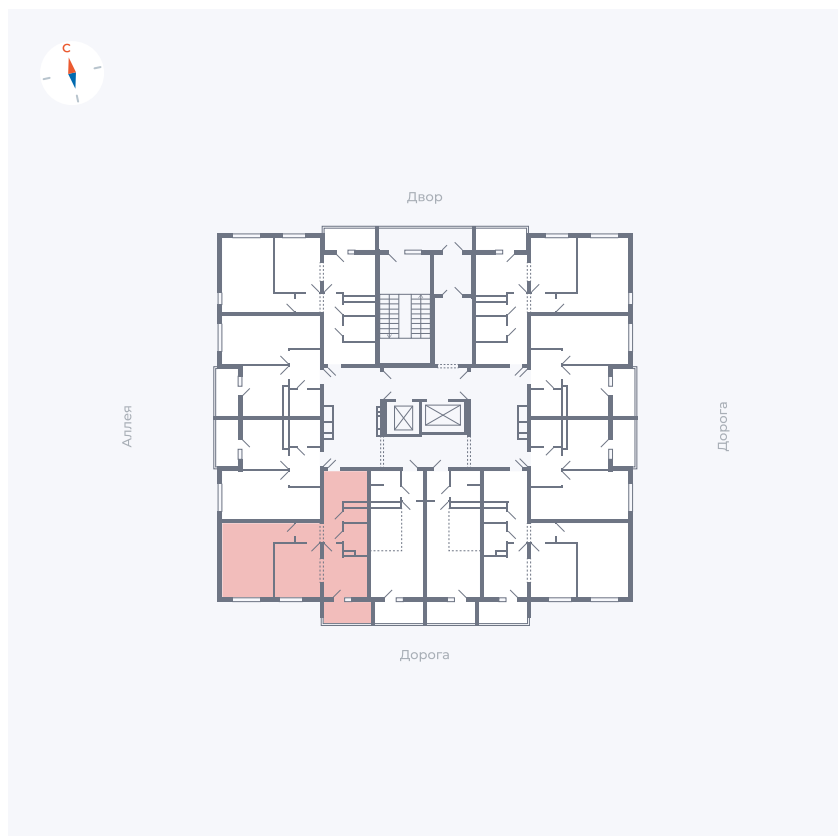

На этаже

Для заметок

Дата генерации: 21.05.2026