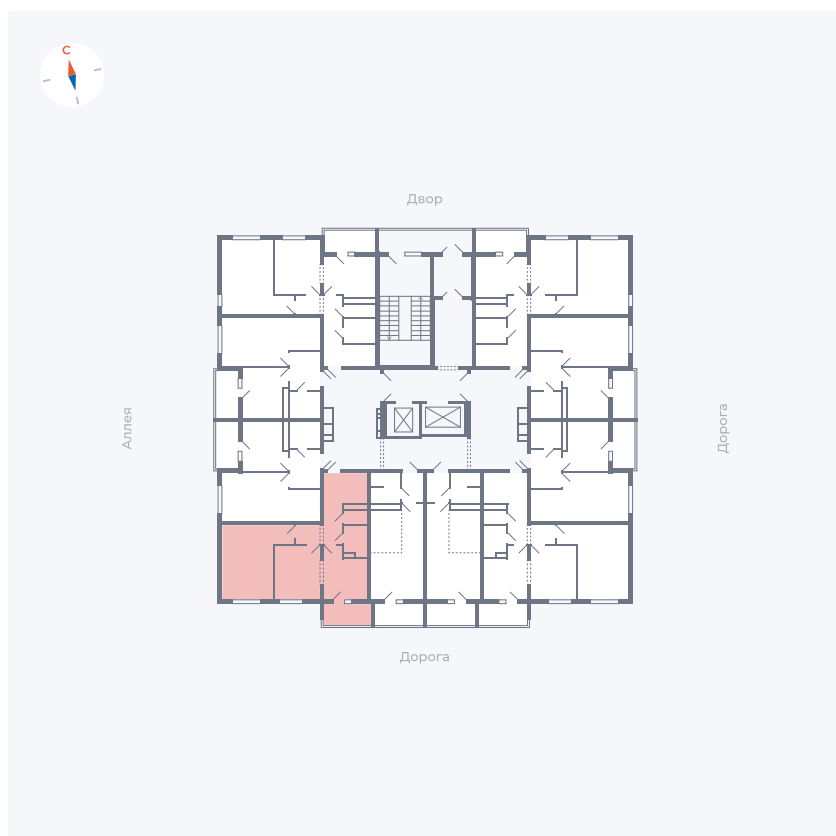

На этаже

Для заметок

Дата генерации: 26.04.2026