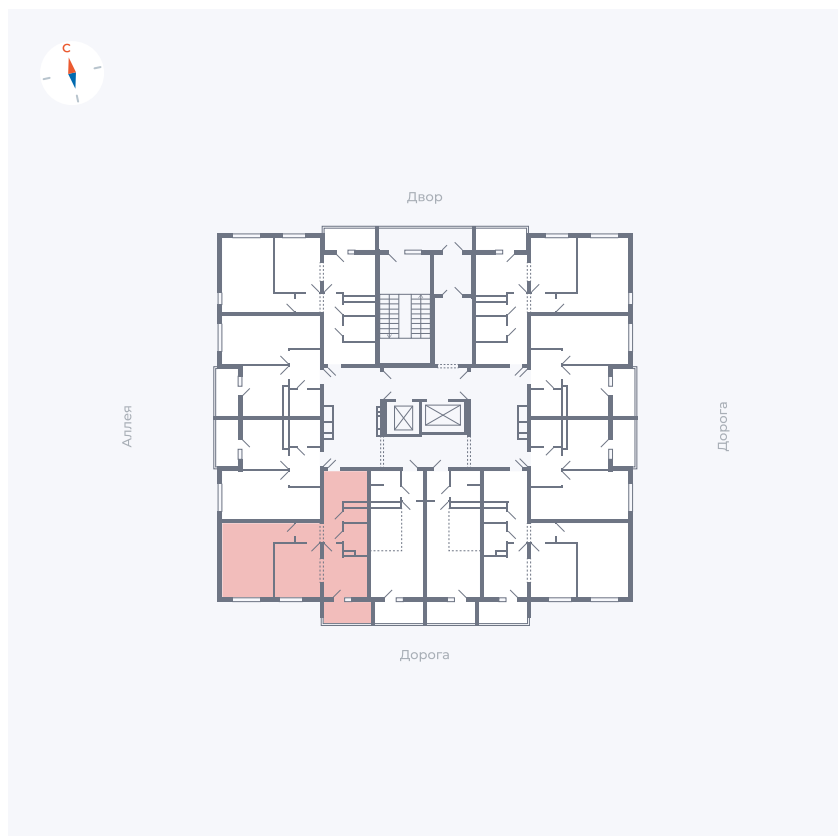

# Квартира 36

Квартал 44.2 / Дом 4 / Секция 1 / Этаж 4

Комнат	2
Площадь	49.6 м <sup>2</sup>
Срок сдачи	Дом сдан
Вид из окна	Улица

## На этаже