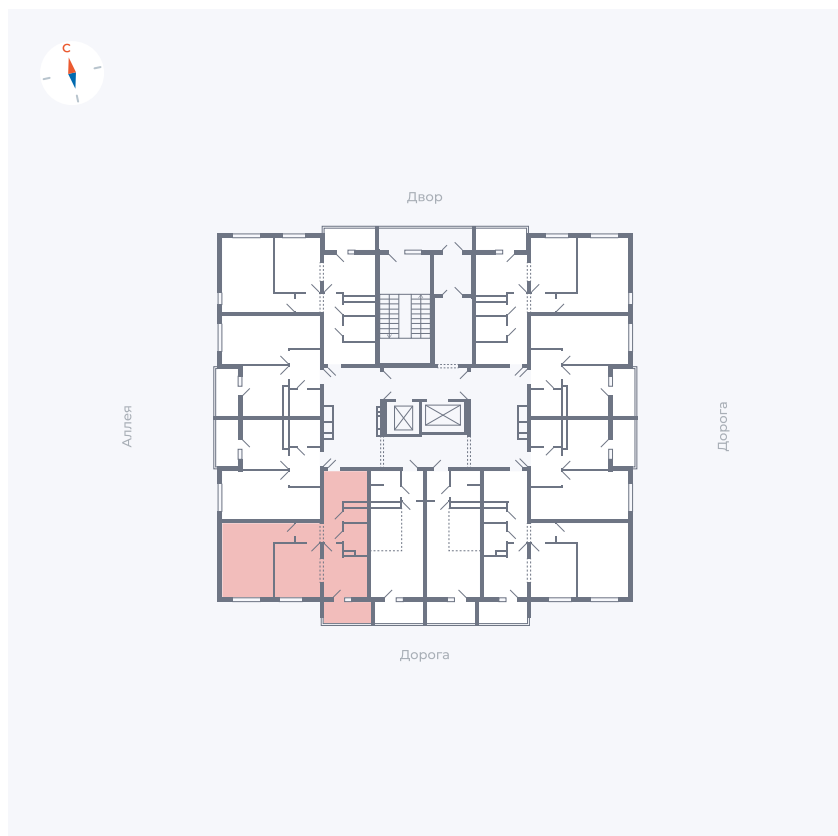

На этаже

Для заметок

Дата генерации: 06.04.2026