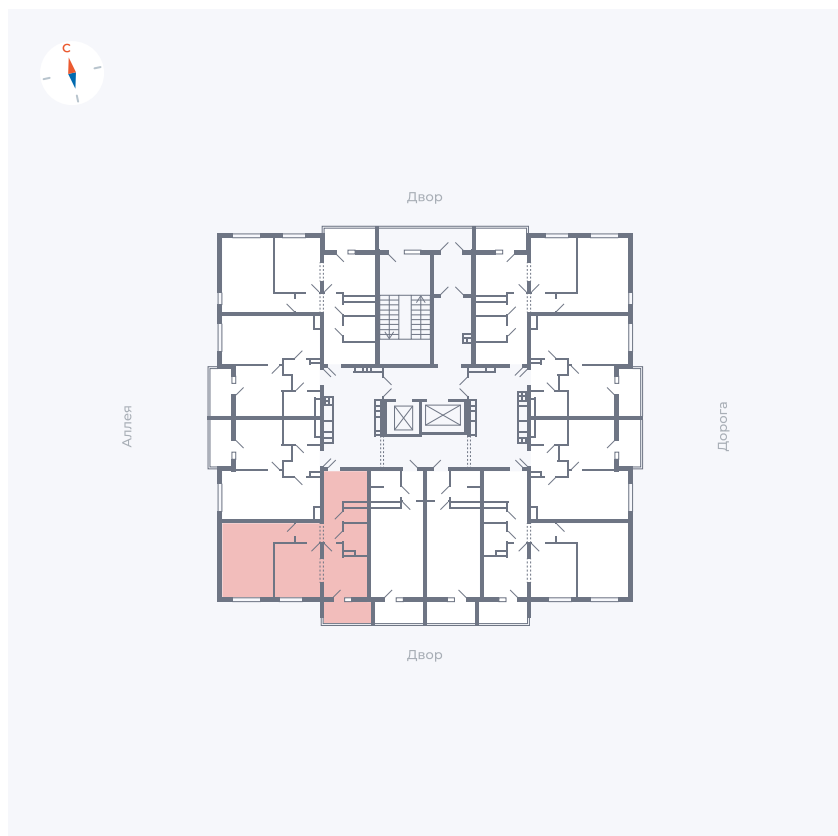

# Квартира 117

Квартал 44.2 / Дом 3 / Секция 1 / Этаж 13

Комнат	2
Площадь	49.67 м <sup>2</sup>
Срок сдачи	Дом сдан
Вид из окна	Двор

## На этаже