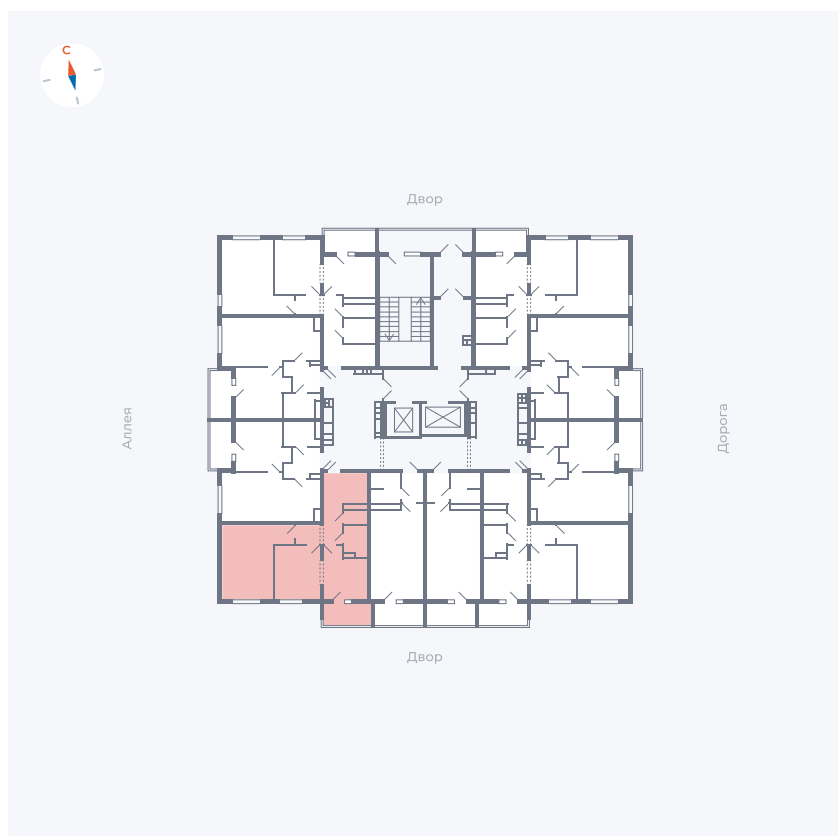

На этаже

Для заметок

Дата генерации: 26.04.2026