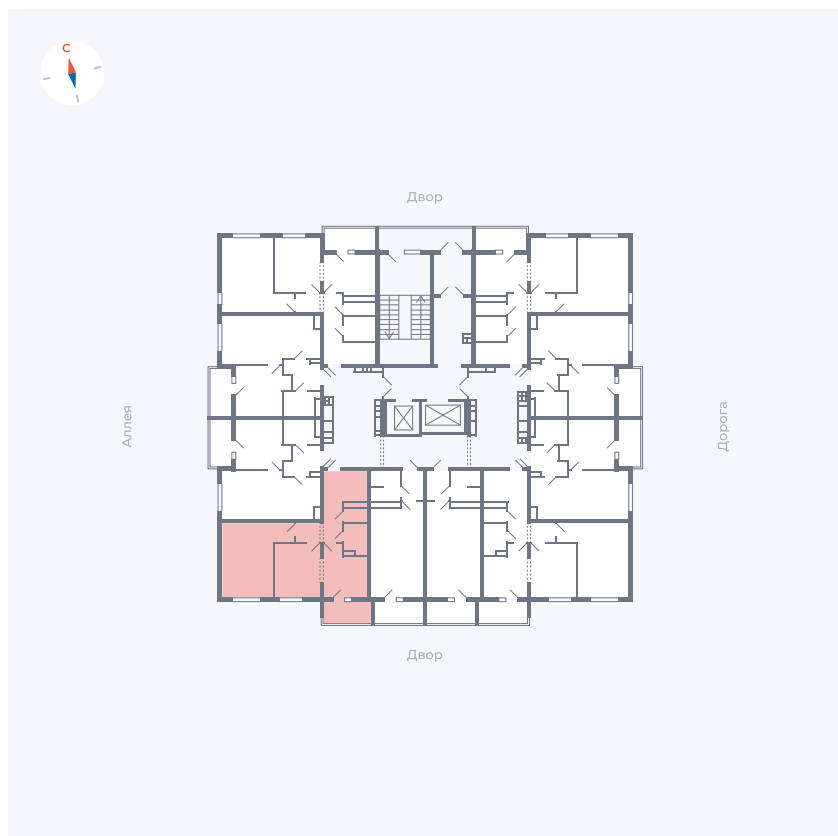

На этаже

Для заметок

Дата генерации: 30.06.2026