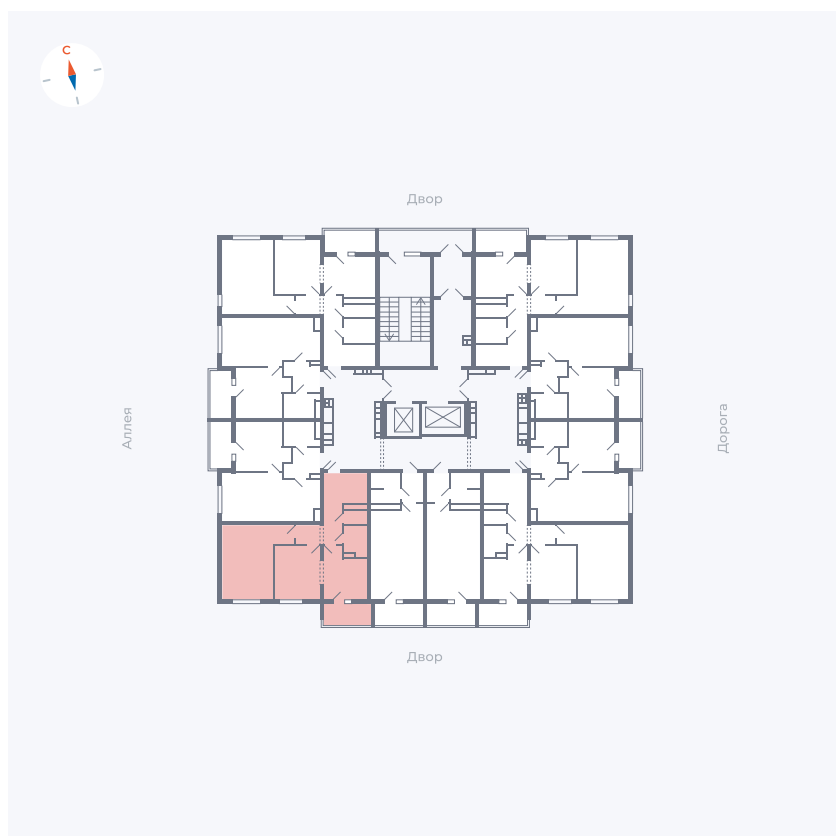

На этаже

Для заметок

Дата генерации: 17.03.2026