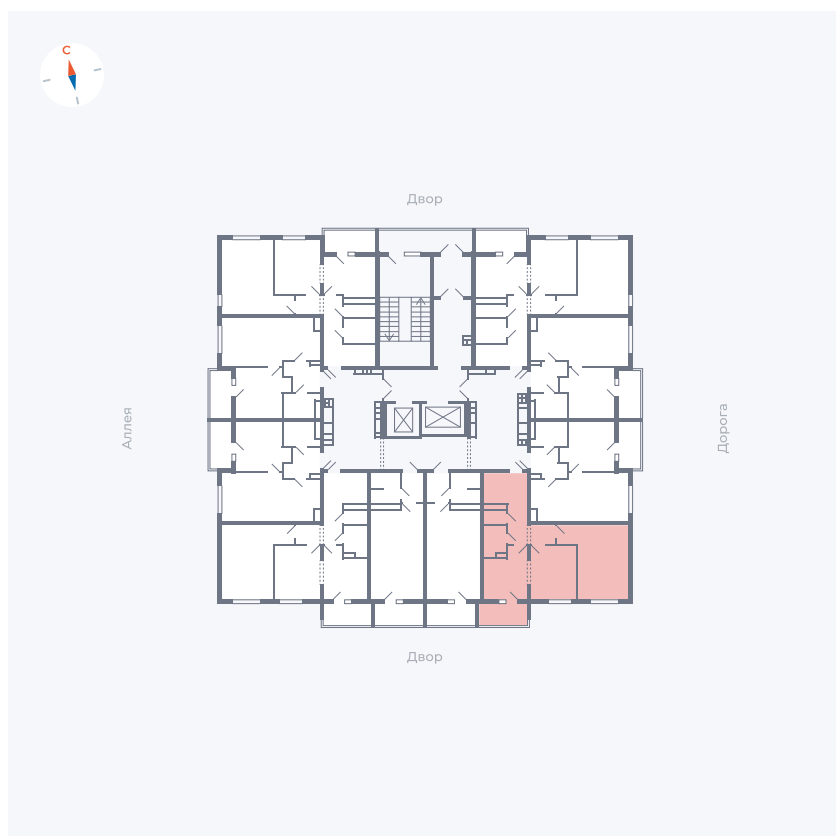

На этаже

Для заметок

Дата генерации: 06.04.2026