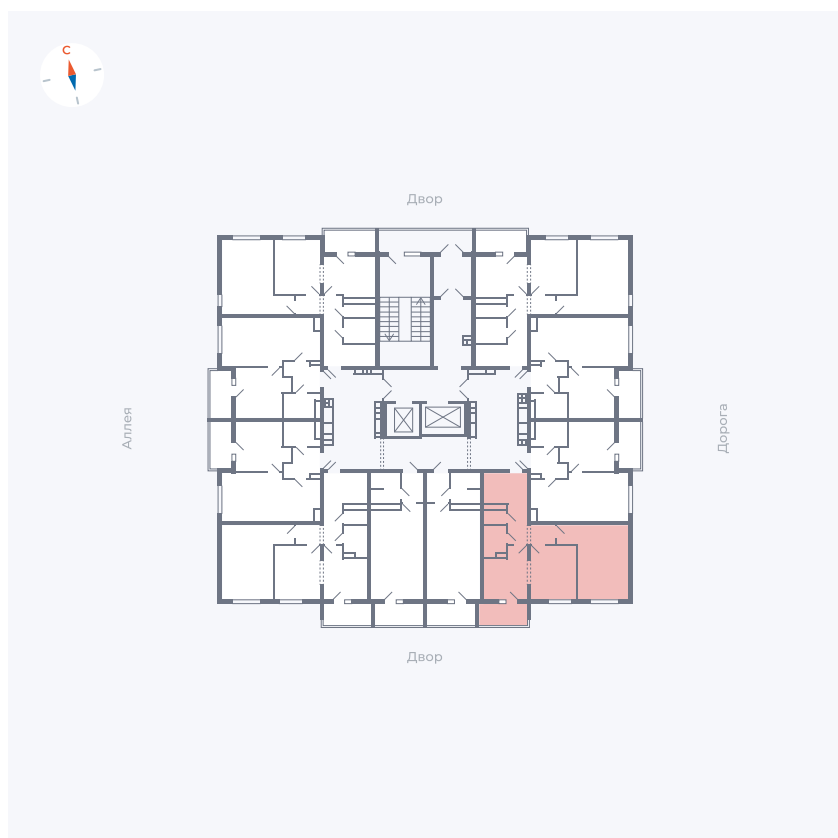

На этаже

Для заметок

Дата генерации: 26.04.2026