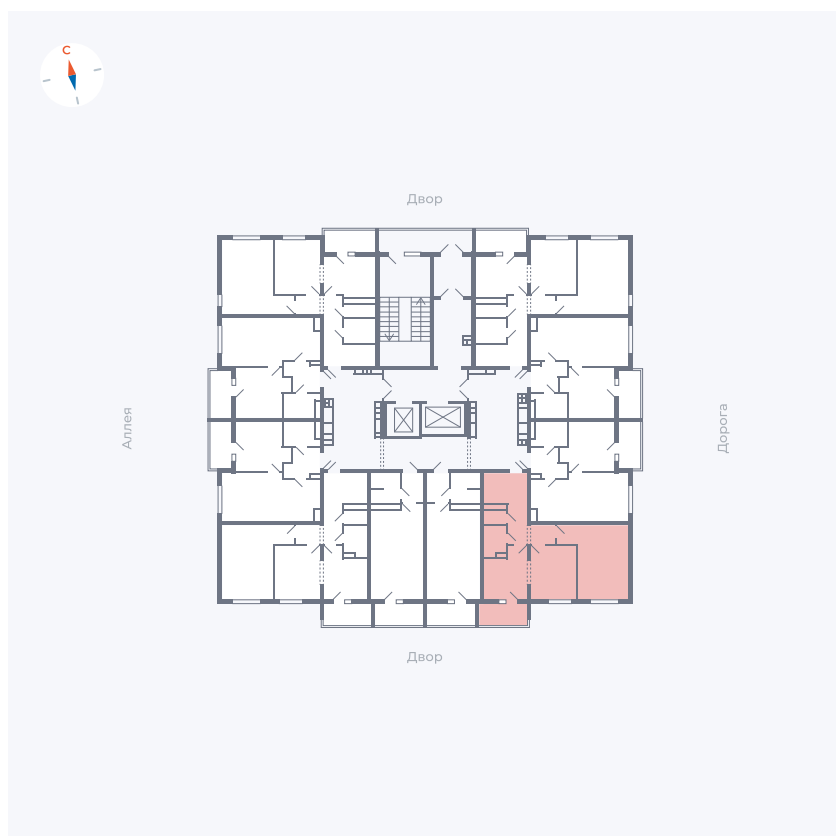

# Квартира 114

Квартал 44.2 / Дом 3 / Секция 1 / Этаж 13

Комнат	2
Площадь	49.67 м <sup>2</sup>
Срок сдачи	Дом сдан
Вид из окна	Двор

## На этаже