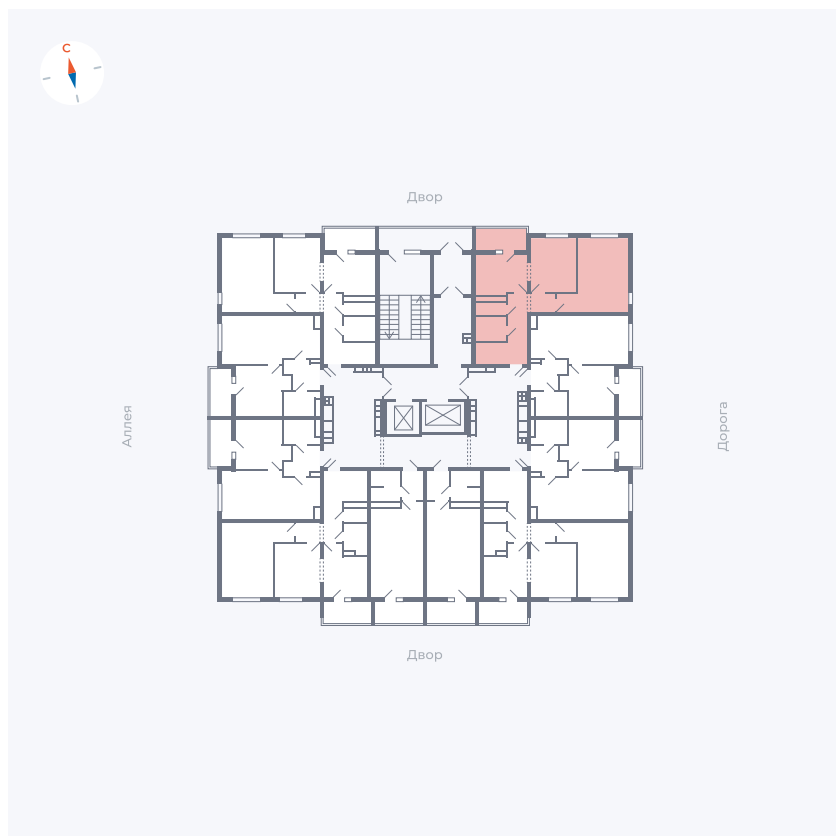

На этаже

Для заметок

Дата генерации: 30.06.2026