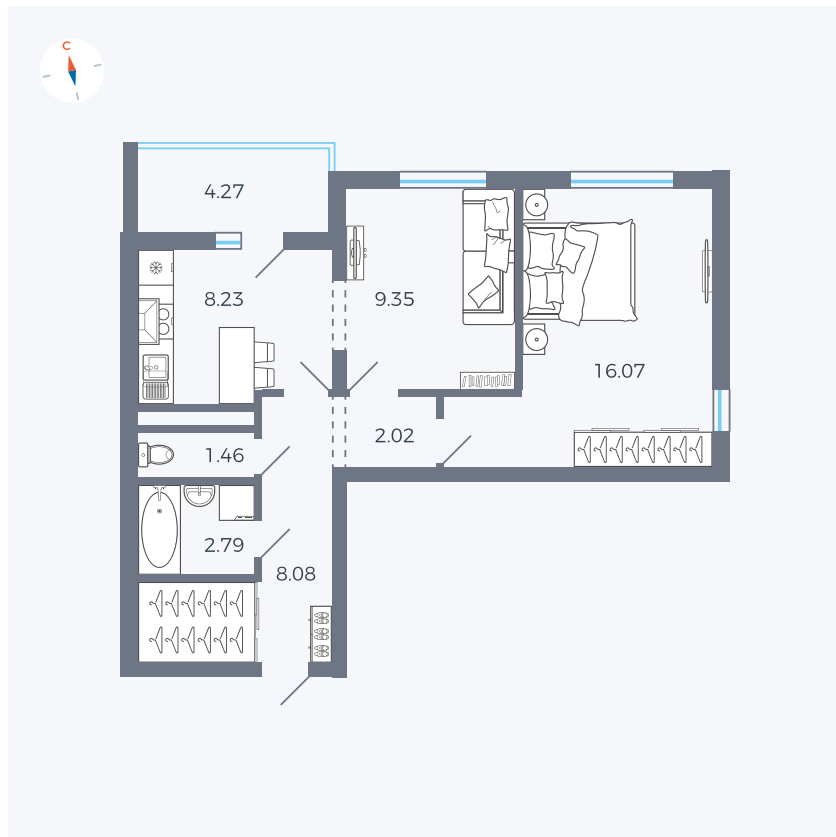

Планировка Тип 220

Квартира 111

Квартал 44.2 / Дом 3 / Секция 1 / Этаж 13

Комнат 2

Площадь 50.14 м²

Срок сдачи Дом сдан

Вид из окна Двор и улица

Отделка