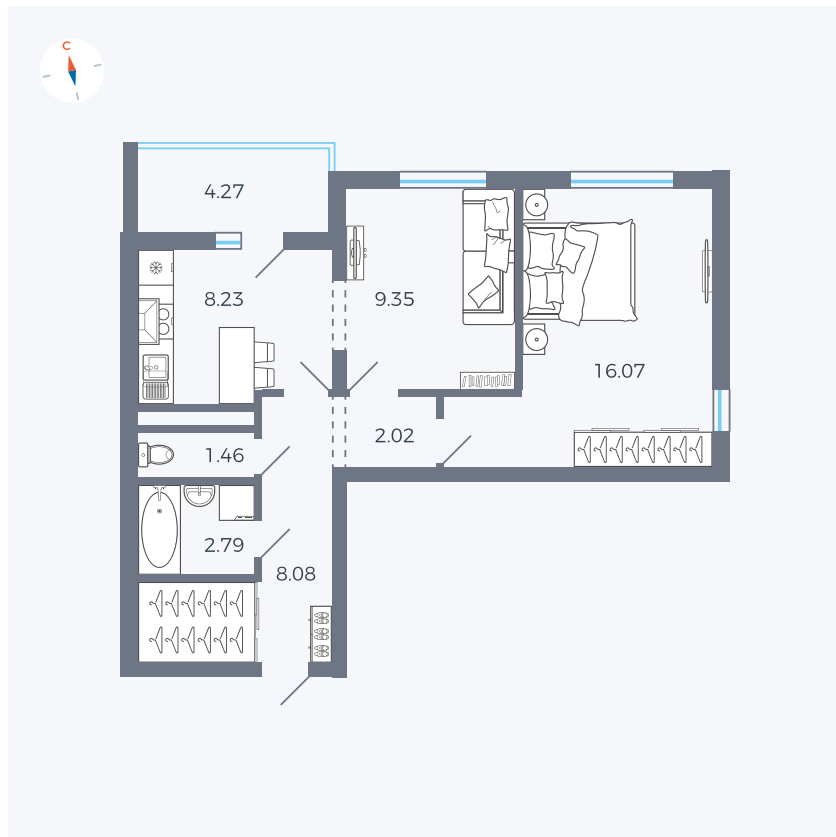

Планировка Тип 220

Квартира 111

Квартал 44.2 / Дом 3 / Секция 1 / Этаж 13

Комнат	2
Площадь	50.14 м ²
Срок сдачи	Дом сдан
Вид из окна	Двор и улица

Отделка

Цена: **0 Р**

Вы можете забронировать эту квартиру, или получить консультацию позвонив по номеру