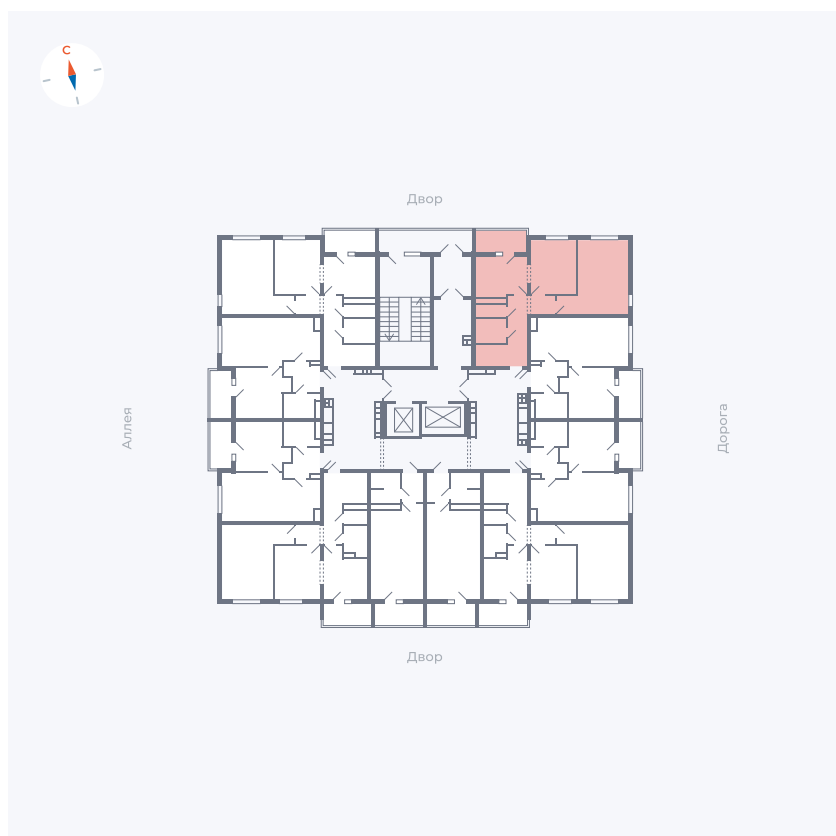

На этаже

Для заметок

Дата генерации: 26.04.2026