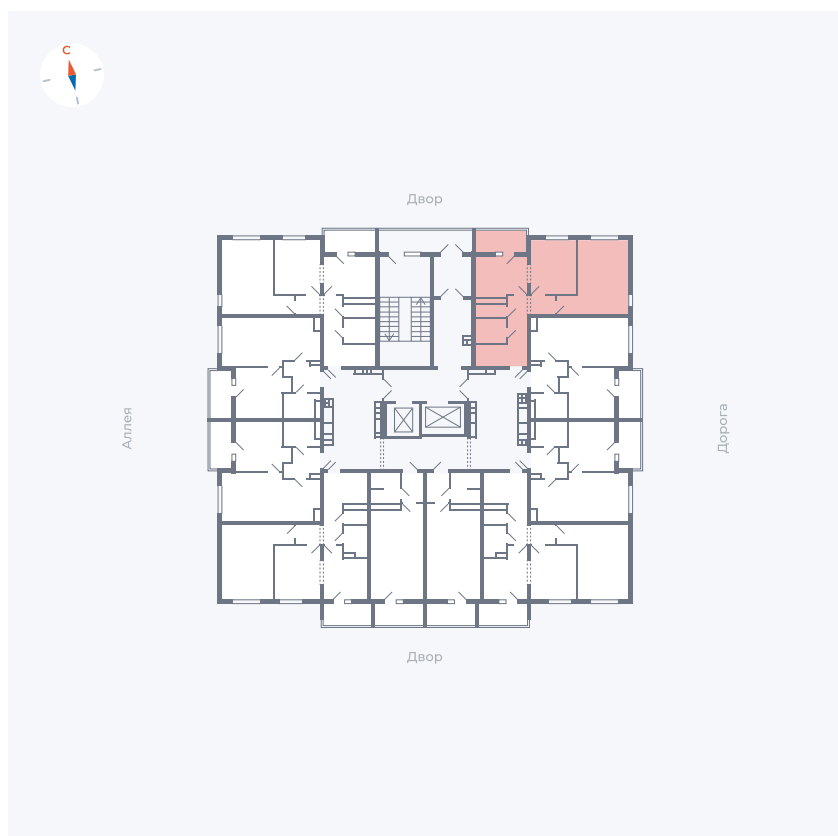

На этаже

Для заметок

Дата генерации: 26.04.2026