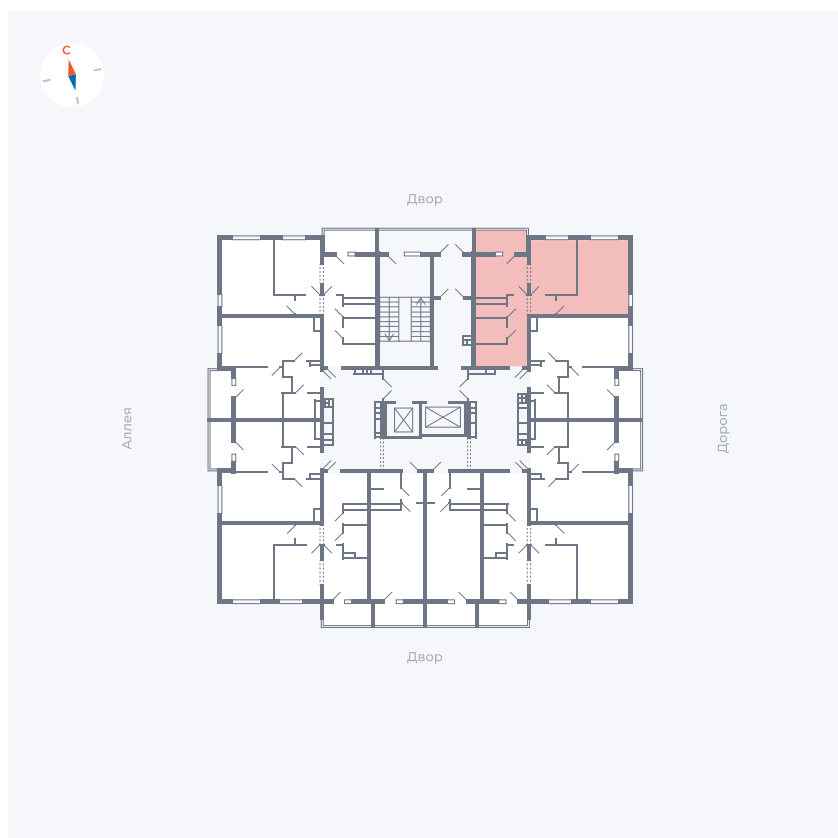

На этаже

Для заметок

Дата генерации: 10.06.2026