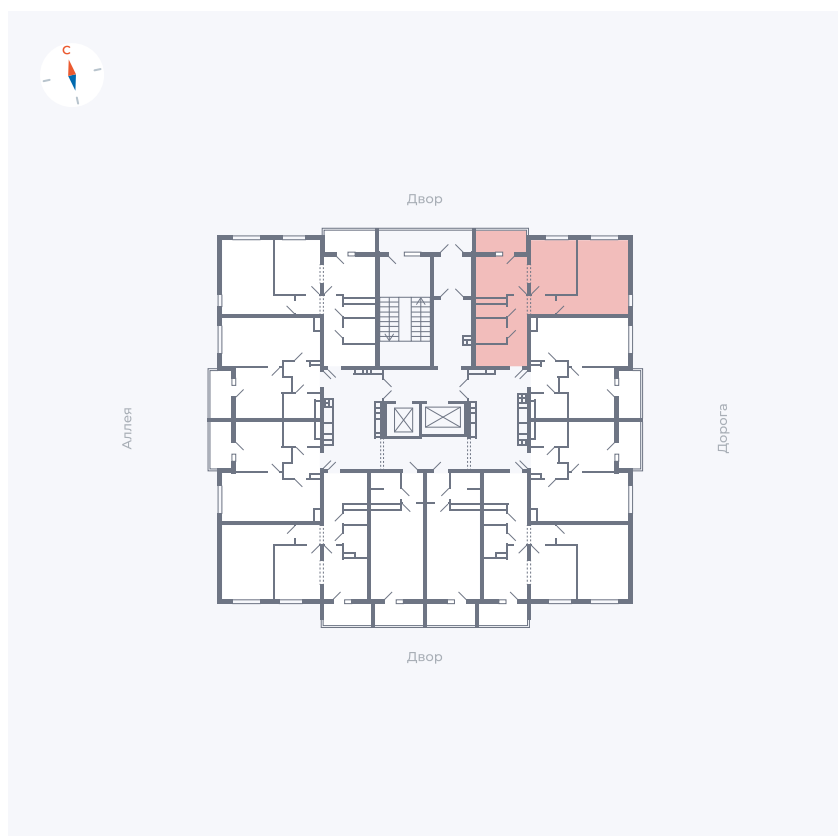

На этаже

Для заметок

Дата генерации: 06.04.2026