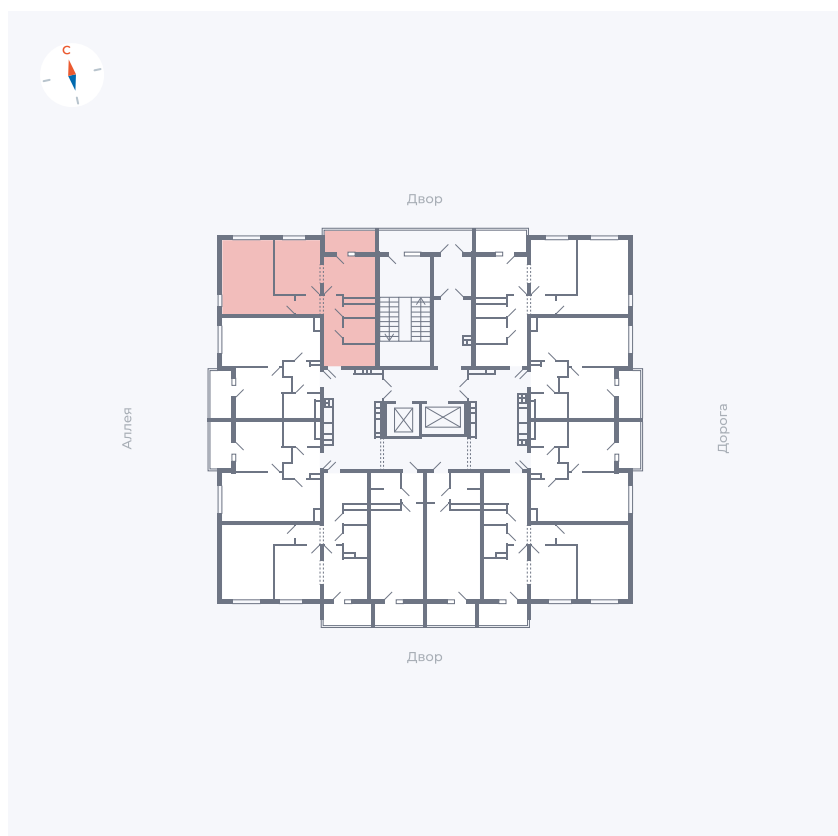

На этаже

Для заметок

Дата генерации: 21.05.2026