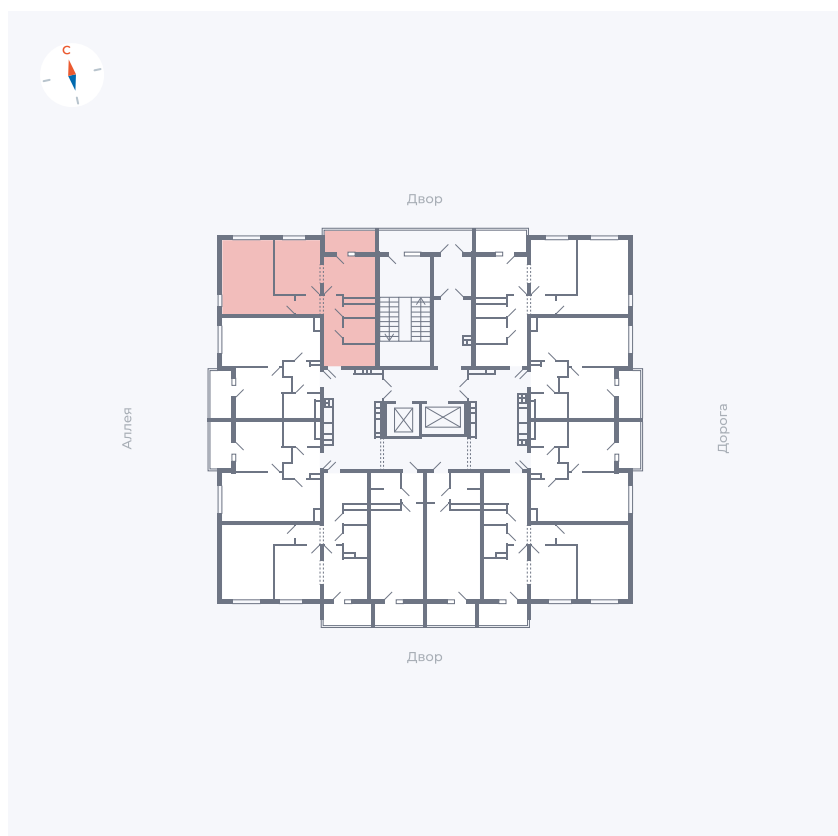

# Квартира 50

Квартал 44.2 / Дом 3 / Секция 1 / Этаж 6

Комнат	2
Площадь	50.14 м²
Срок сдачи	Дом сдан
Вид из окна	Аллея, Двор