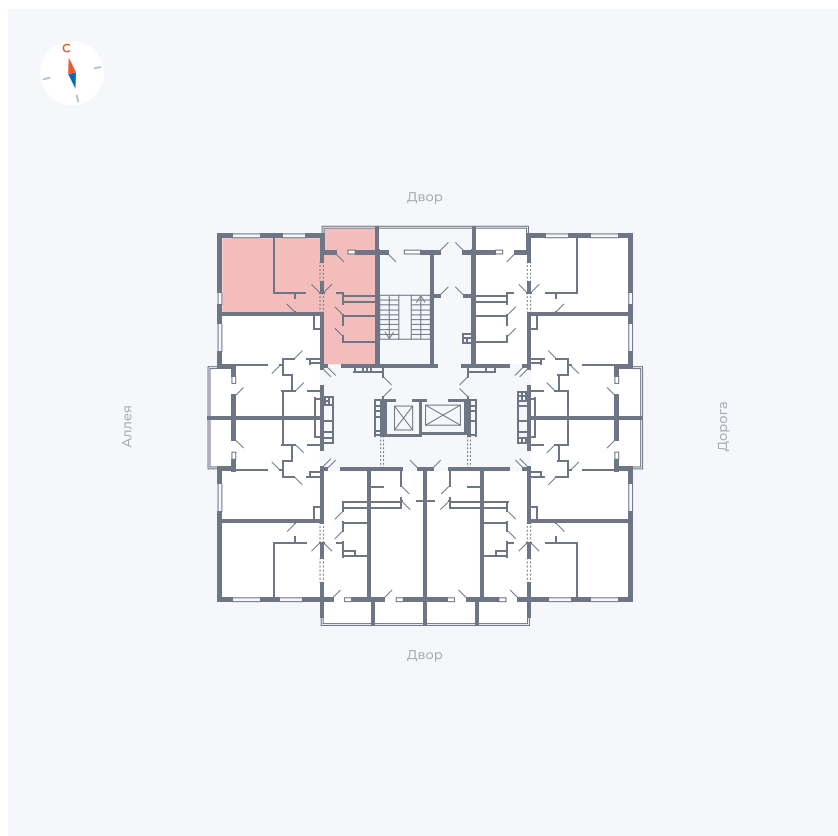

На этаже

Для заметок

Дата генерации: 30.06.2026