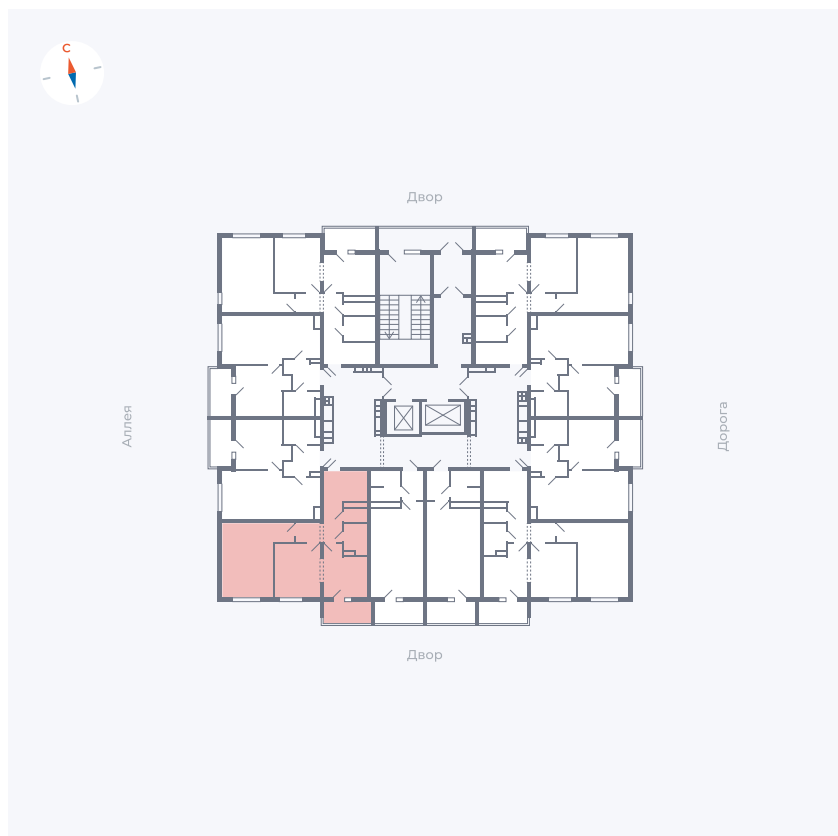

На этаже

Для заметок

Дата генерации: 31.10.2025