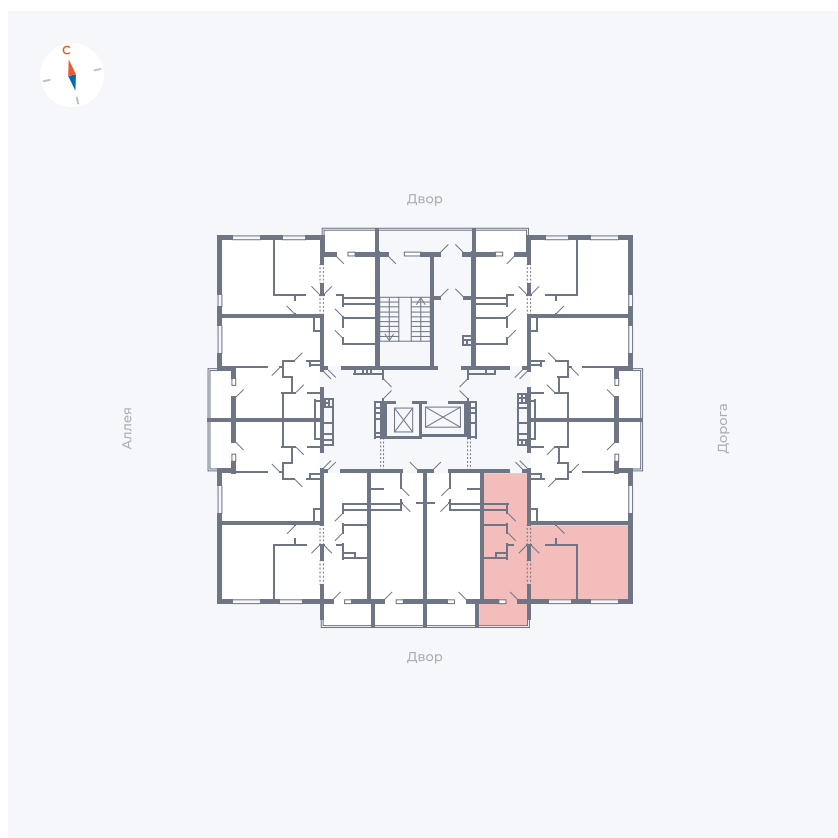

# Квартира 44

Квартал 44.2 / Дом 3 / Секция 1 / Этаж 6

Комнат	2
Площадь	49.67 м <sup>2</sup>
Срок сдачи	Дом сдан
Вид из окна	Двор

## На этаже