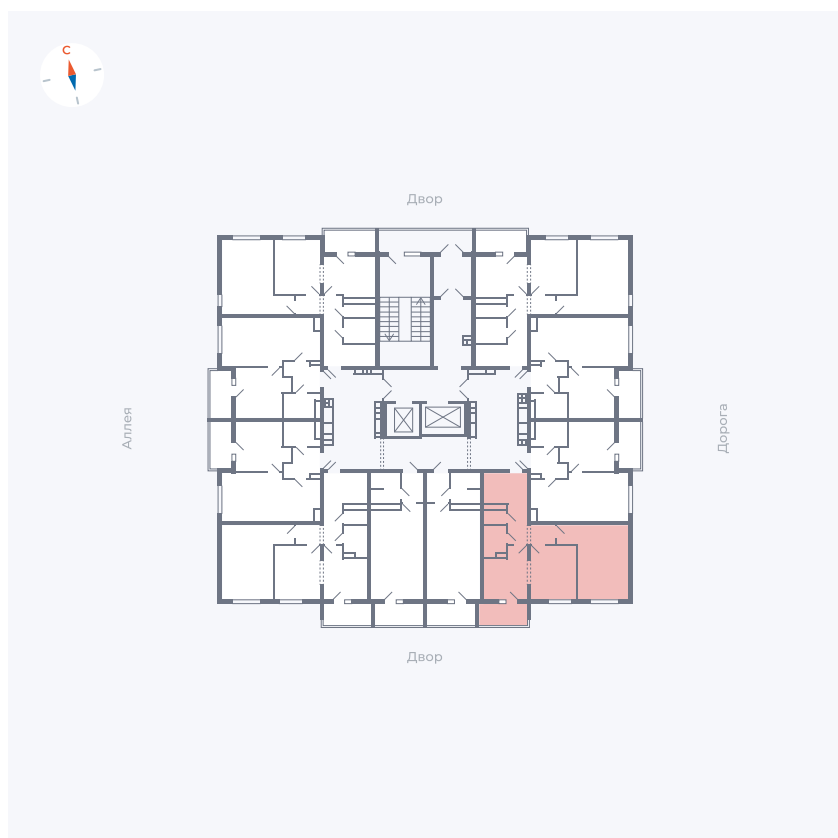

На этаже

Для заметок

Дата генерации: 30.06.2026