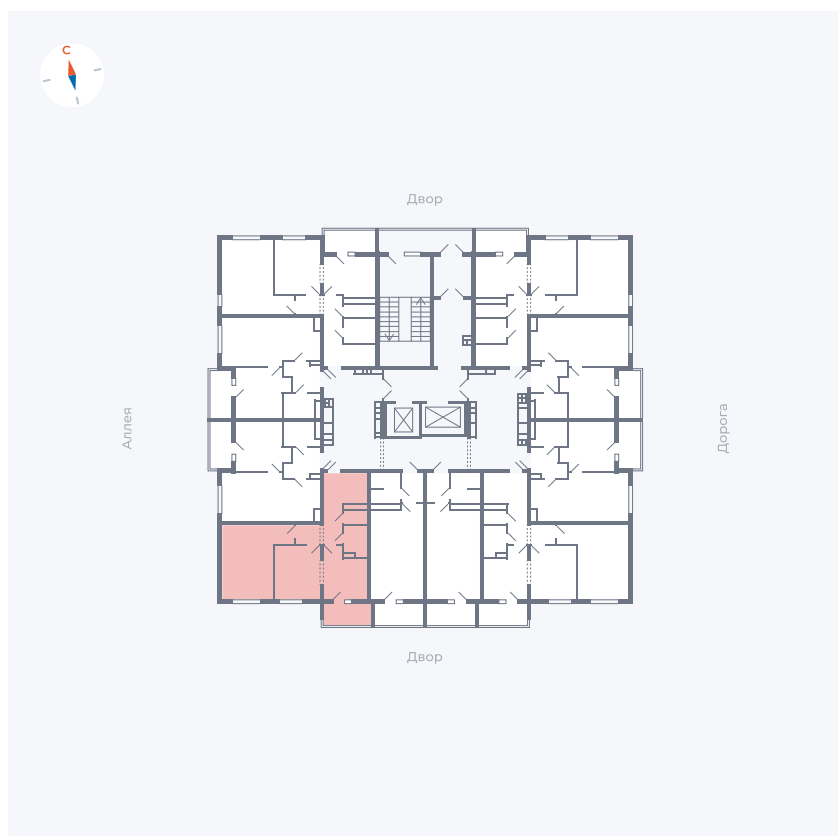

# Квартира 27

Квартал 44.2 / Дом 3 / Секция 1 / Этаж 4

Комнат	2
Площадь	49.67 м <sup>2</sup>
Срок сдачи	Дом сдан
Вид из окна	Двор

## На этаже