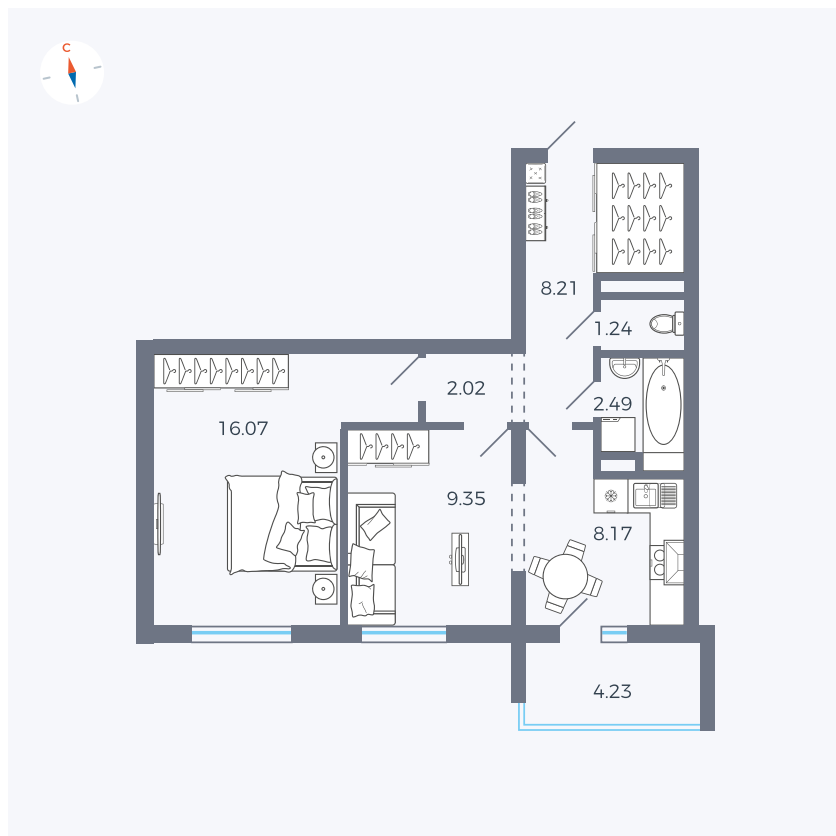

Планировка Тип 2223

Квартира 27

Квартал 44.2 / Дом 3 / Секция 1 / Этаж 4

Комнат	2
Площадь	49.67 м ²
Срок сдачи	Дом сдан
Вид из окна	Двор

Отделка

Цена:

0 Р

Вы можете забронировать эту квартиру, или получить консультацию позвонив по номеру