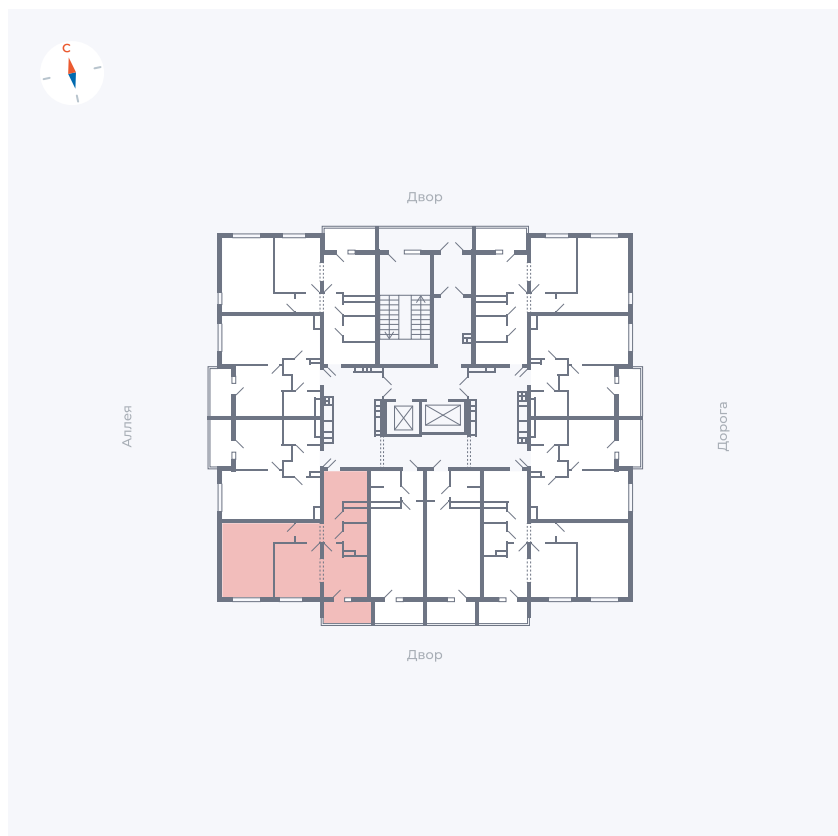

На этаже

Для заметок

Дата генерации: 10.06.2026